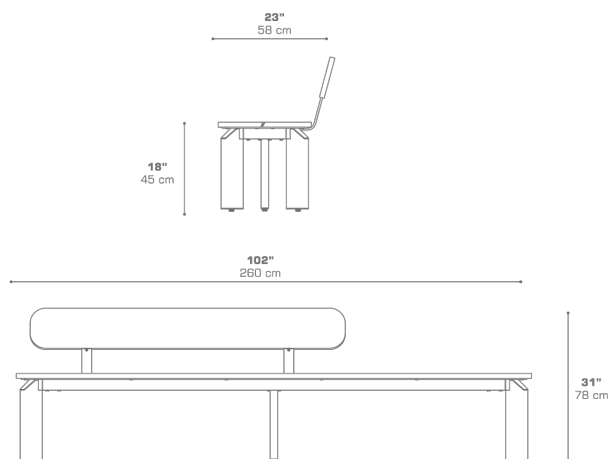

## TITAN Bench 102" / 260 cm with Backrest (Teak) - Right

TIT09TEAKR

### DIMENSIONS

### PACKING DETAILS

NW	: 162 lb   73.5 kg
GW	: 188.5 lb   85.5 kg
VOL	: 29 ft <sup>3</sup>   0.83 m <sup>3</sup>
PU	: 1 / Box