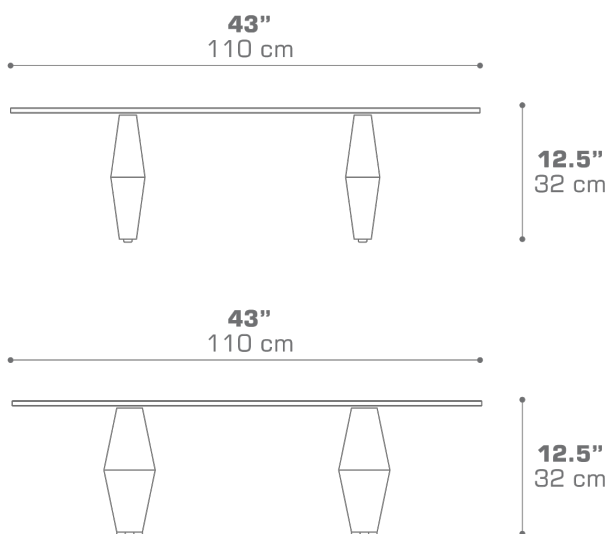

**LORENZO - Prism | Low Table Ø 43" / 110 cm**  
LNZ003ST

Protective cover available

**DIMENSIONS****CONFIGURATIONS**

FRAME : PREMIUM TEAK SMOOTH  
: SANDED

TOP : SINTERED STONE

Protective Cover :  
LNZ002PC

**PACKING DETAILS**

VOL : 23.5 ft3 | 0.67 m3  
NW : 111.5 lb | 50.5 kg  
GW : 172 lb | 78 kg  
PU : 1 Crate + 1 Box

**DOWNLOAD MATERIALS**

[Teak](#)  
[Sintered Stone](#)