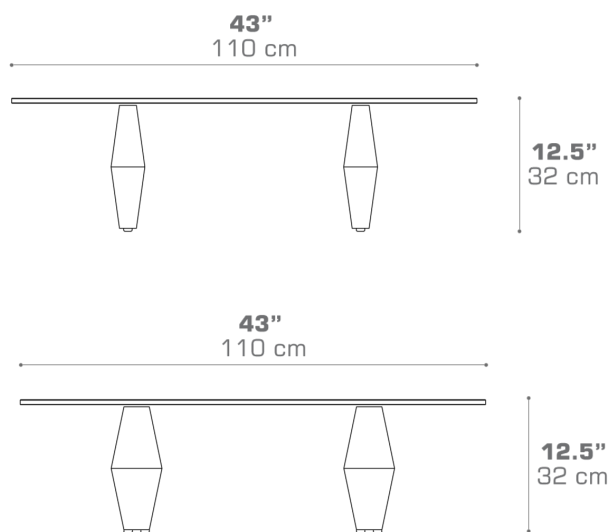

LORENZO - Prism | Low Table Ø 43" / 110 cm
LNZ003ST

Protective cover available

DIMENSIONS**CONFIGURATIONS**

FRAME : PREMIUM TEAK SMOOTH
: SANDED

TOP : SINTERED STONE

Protective Cover :
LNZ002PC

PACKING DETAILS

NW : 109 lb | 49.5 kg
GW : 170 lb | 77 kg
VOL : 23.5 ft³ | 0.67 m³
PU : 1 Crate + 1 Box

DOWNLOAD MATERIALS

[Teak](#)
[Sintered Stone](#)