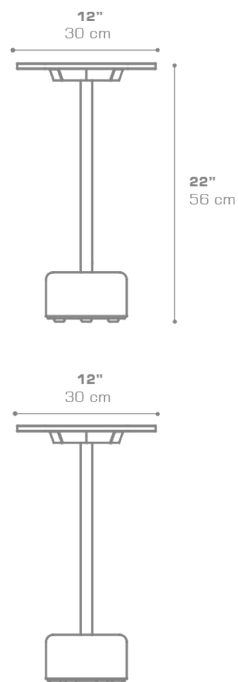

**GLYPH Side Table Square 12" / 30 cm (HPL Top |  
Stone Base)**  
GLY134

Protective cover available

**DIMENSIONS****CONFIGURATIONS**

FRAME	: Powder Coated Aluminum Ultra Durable
BASE	: Stone
TOP	: High Pressure Laminate (HPL)

Protective Cover :  
GLY104PC Protective Cover**PACKING DETAILS**

VOL	: 3 ft <sup>3</sup>   0.08 m <sup>3</sup>
NW	: 15 lb   7 kg
GW	: 24 lb   11 kg
PU	: 1 / Box

**DOWNLOAD MATERIALS**[Powder Coating Colors](#)  
[HPL](#)