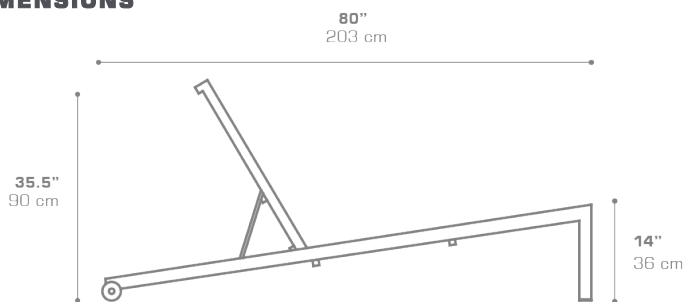

DIMENSIONS

CONFIGURATIONS

FRAME : Powder Coated Aluminum

SLING : Grade K | P | Q

Protective Cover :
BND002PC

PACKING DETAILS

VOL : 13 ft³ | 0.37 m³

NW : 49 lb | 22 kg

GW : 57 lb | 26 kg

PU : 2 / Box

DOWNLOAD MATERIALS

[Powder Coating Colors](#)

[Textiles](#)