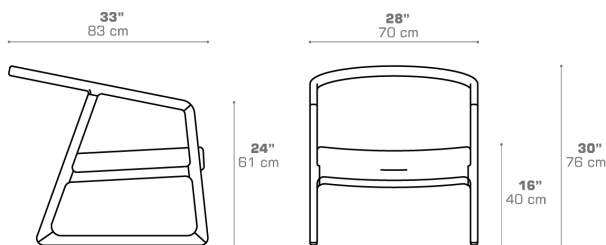

### DIMENSIONS

### PACKING DETAILS

VOL : 19 ft<sup>3</sup> | 0.55 m<sup>3</sup>  
NW : 18 lb | 8 kg  
GW : 34 lb | 15.5 kg  
PU : 1 / Box  
COM : 2.0 Ly