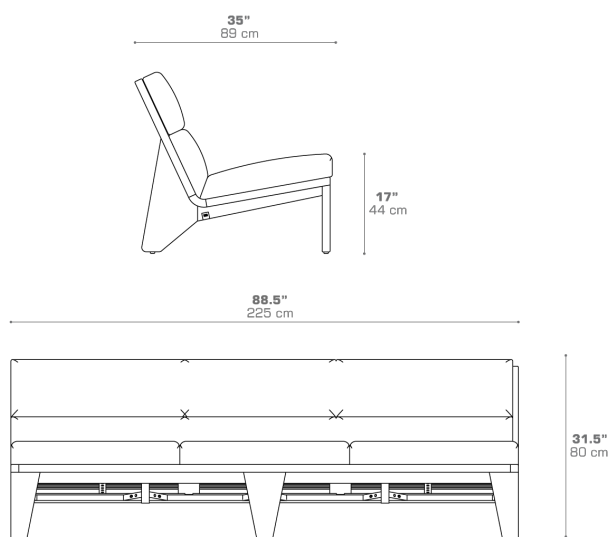

## LABUAN 3-Seater LBN007

Protective cover available

### DIMENSIONS

### PACKING DETAILS

NW : 124.5 lb | 56.5 kg  
 GW : 157.5 lb | 71.5 kg  
 VOL : 66.5 ft<sup>3</sup> | 1.88 m<sup>3</sup>  
 PU : 1 / Box  
 COM : 9.0 Ly