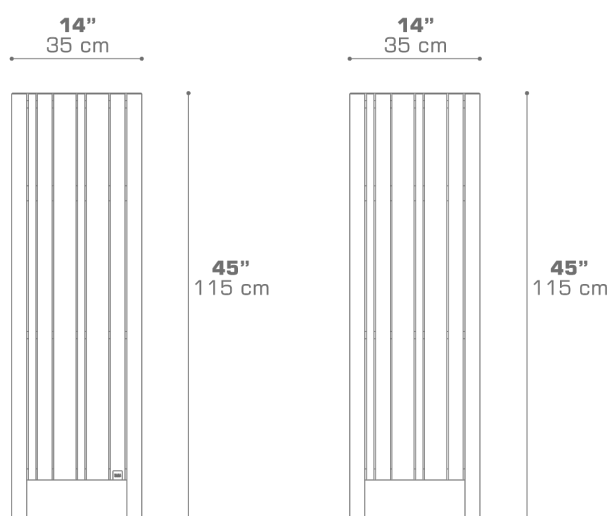

# IMO Alu Planter 14" x 14" x 45" / 35 x 35 x 115 cm

### DIMENSIONS

### PACKING DETAILS

VOL : 7 ft<sup>3</sup> | 0.2 m<sup>3</sup>  
NW : 54 lb | 24.5 kg  
GW : 63 lb | 29 kg  
PU : 1 / Box