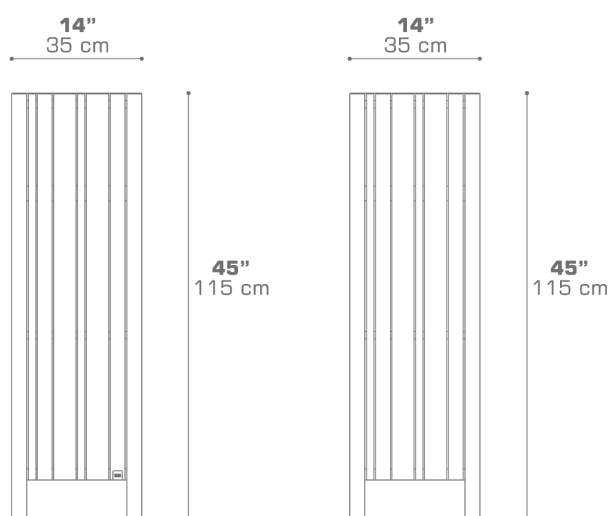

IMO Alu Planter 14" x 14" x 45" / 35 x 35 x 115 cm

IM101

DIMENSIONS

CONFIGURATIONS

FRAME : Powder Coating Aluminum

PACKING DETAILS

VOL : 7 ft³ | 0.2 m³
NW : 54 lb | 24.5 kg
GW : 63 lb | 29 kg
PU : 1 / Box

DOWNLOAD MATERIALS