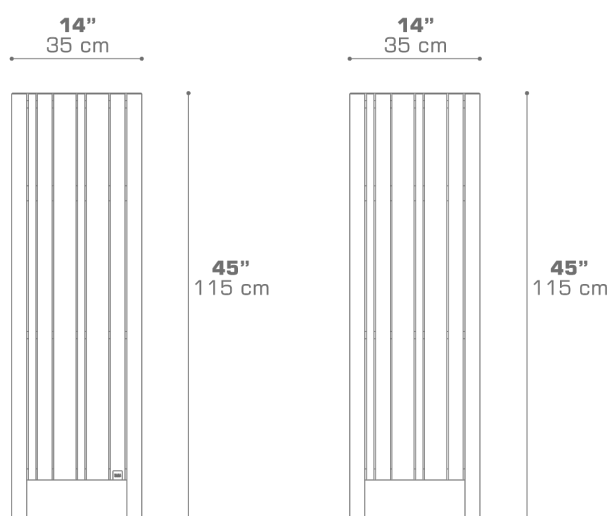

## IMO Alu Planter 14" x 14" x 45" / 35 x 35 x 115 cm

IM101

### DIMENSIONS

### PACKING DETAILS

VOL : 7 ft<sup>3</sup> | 0.2 m<sup>3</sup>  
NW : 54 lb | 24.5 kg  
GW : 63 lb | 29 kg  
PU : 1 / Box