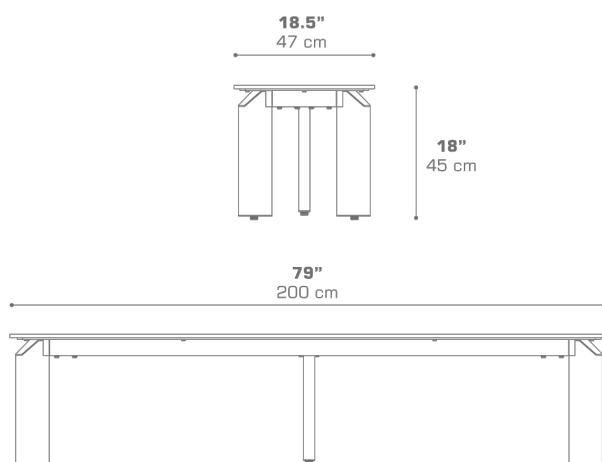

**TITAN Bench 79" / 200 cm (Teak)**  
TIT10TEAK

Protective cover available

**DIMENSIONS****CONFIGURATIONS**

FRAME : Powder Coating Aluminum  
SEATREST : Recycled Teak Brushed

Protective Cover :  
TIT10PC

**PACKING DETAILS**

VOL : 8 ft<sup>3</sup> | 0.22 m<sup>3</sup>  
NW : 120 lb | 54.5 kg  
GW : 139 lb | 63 kg  
PU : 2 Boxes

**DOWNLOAD MATERIALS**

[Powder Coating Colors](#)  
[Teak](#)