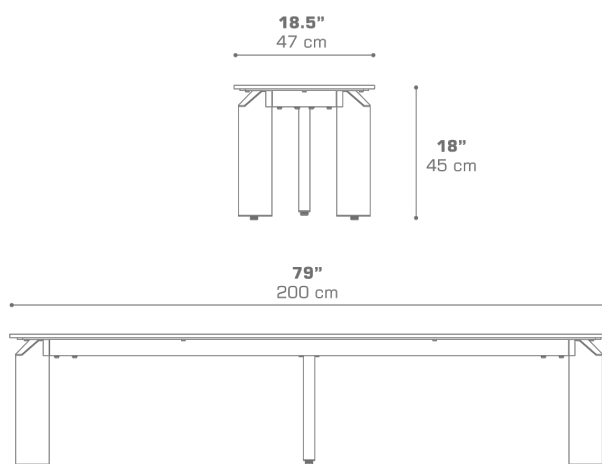

TITAN Bench 79" / 200 cm (Teak)
TIT10TEAK**DIMENSIONS****CONFIGURATIONS**

FRAME	: Powder Coating Aluminum
SEATREST	: Recycled Teak Brushed

PACKING DETAILS

NW	: 120 lb 54.5 kg
GW	: 139 lb 63 kg
VOL	: 8 ft ³ 0.22 m ³
PU	: 2 Boxes