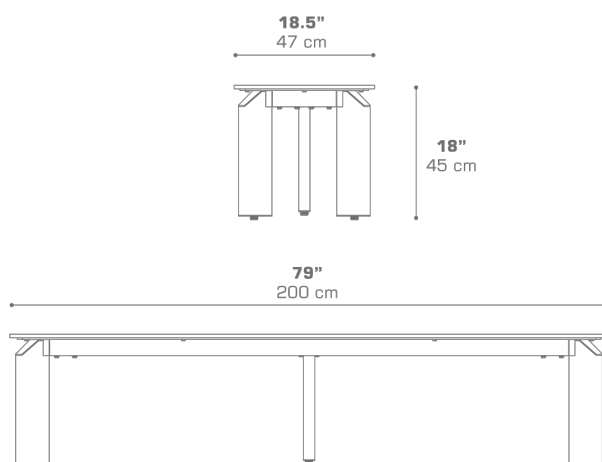

**TITAN Bench 79" / 200 cm (Teak)**  
TIT10TEAK**DIMENSIONS****CONFIGURATIONS**

FRAME	: Powder Coating Aluminum
SEATREST	: Recycled Teak Brushed

**PACKING DETAILS**

NW	: 120 lb   54.5 kg
GW	: 139 lb   63 kg
VOL	: 8 ft <sup>3</sup>   0.22 m <sup>3</sup>
PU	: 2 Boxes