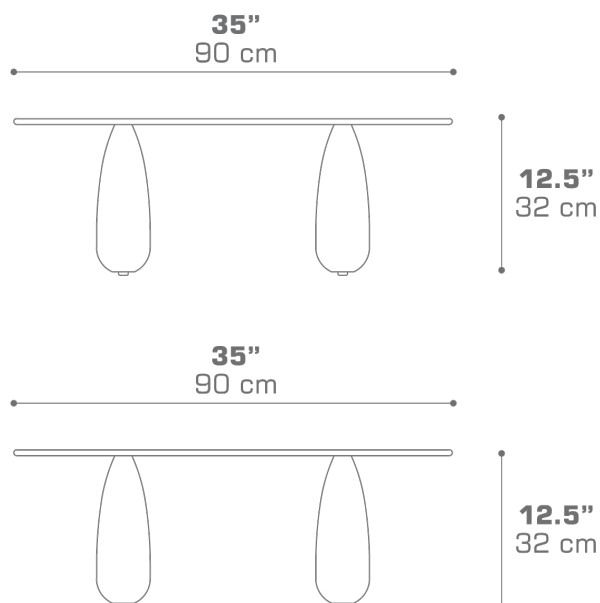

LORENZO - Drop | Low Table Ø 35" / 90 cm
LNZ007ST

Protective cover available

DIMENSIONS**CONFIGURATIONS**

FRAME : PREMIUM TEAK SMOOTH
: SANDED

TOP : SINTERED STONE

Protective Cover :
LNZ007PC

PACKING DETAILS

VOL : 16 ft³ | 0.45 m³

NW : 81 lb | 37 kg

GW : 124.5 lb | 56.5 kg

PU : 1 Crate + 1 Box

COLOR OPTIONS | DOWNLOAD
[MATERIAL & FINISHES](#)