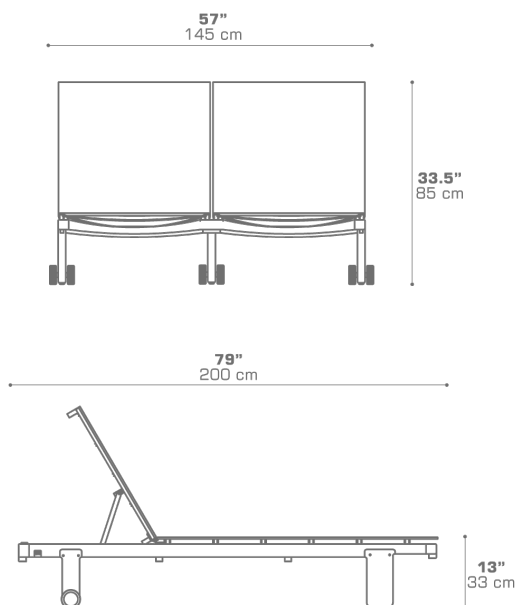

## HACIENDA Double Lounger 200 x 145 x 85H cm

HAC24

Protective cover available

### DIMENSIONS

### PACKING DETAILS

VOL : 100 ft<sup>3</sup> | 2.83 m<sup>3</sup>

NW : 108 lb | 49 kg

GW : 155 lb | 70.5 kg

PU : 1 / Box