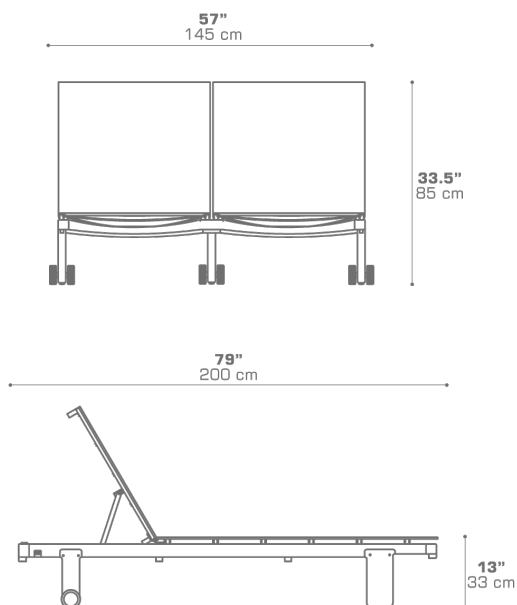

HACIENDA Double Lounger 200 x 145 x 85H cm

HAC24

DIMENSIONS

CONFIGURATIONS

FRAME	: Premium Teak Whitewash
SLING	: Grade K L P Q

PACKING DETAILS

NW	: 108 lb 49 kg
GW	: 155 lb 70.5 kg
VOL	: 100 ft ³ 2.83 m ³
PU	: 1 / Box