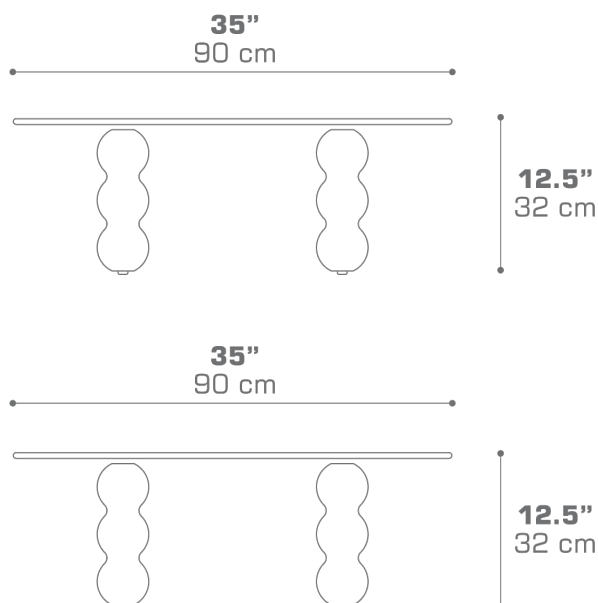

LORENZO - Bobbin | Low Table Ø 35" / 90 cm
LNZ009ST

Protective cover available

DIMENSIONS**CONFIGURATIONS**

FRAME : PREMIUM TEAK SMOOTH
: SANDED

TOP : SINTERED STONE

Protective Cover :
LNZ007PC

PACKING DETAILS

VOL : 16 ft³ | 0.45 m³

NW : 81 lb | 37 kg

GW : 124.5 lb | 56.5 kg

PU : 1 Crate + 1 Box

DOWNLOAD MATERIALS

[Teak](#)

[Sintered Stone](#)