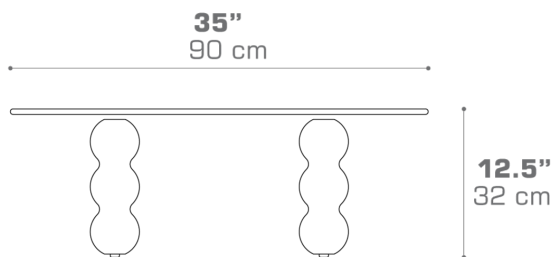

LORENZO - Bobbin | Low Table Ø 35" / 90 cm
LNZ009ST

Protective cover available

DIMENSIONS**CONFIGURATIONS**

FRAME : PREMIUM TEAK SMOOTH
: SANDED

TOP : SINTERED STONE

Protective Cover :
LNZ007PC

PACKING DETAILS

NW : 80.5 lb | 36.5 kg
GW : 124 lb | 56 kg
VOL : 16 ft³ | 0.45 m³
PU : 1 Crate + 1 Box

DOWNLOAD MATERIALS

[Teak](#)
[Sintered Stone](#)