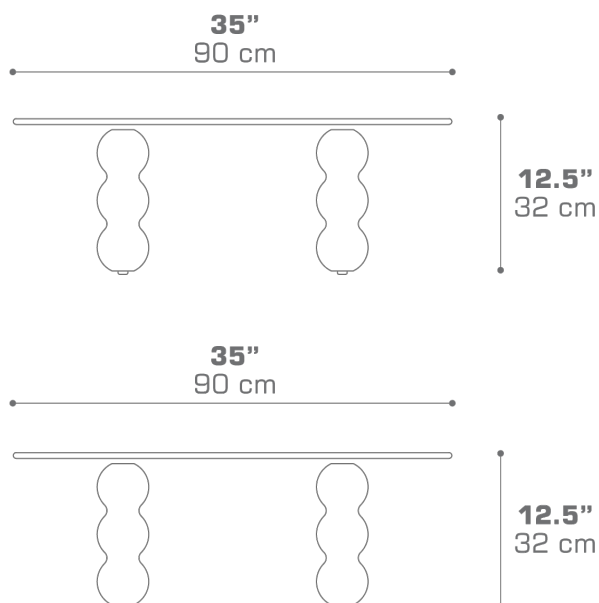

LORENZO - Bobbin | Low Table Ø 35" / 90 cm
LNZ009ST

Protective cover available

DIMENSIONS**CONFIGURATIONS**

FRAME : PREMIUM TEAK SMOOTH
: SANDED

TOP : SINTERED STONE

Protective Cover :
LNZ007PC

PACKING DETAILS

VOL : 16 ft³ | 0.45 m³

NW : 81 lb | 37 kg

GW : 124.5 lb | 56.5 kg

PU : 1 Crate + 1 Box

DOWNLOAD MATERIALS

[Teak](#)

[Sintered Stone](#)