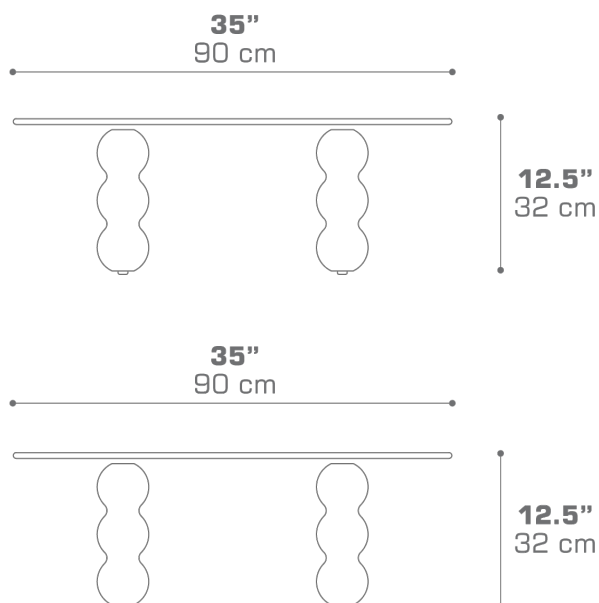

LORENZO - Bobbin | Low Table Ø 35" / 90 cm
LNZ009ST

Protective cover available

DIMENSIONS**CONFIGURATIONS**

FRAME : PREMIUM TEAK SMOOTH
: SANDED

TOP : SINTERED STONE

Protective Cover :
LNZ007PC

PACKING DETAILS

VOL : 16 ft3 | 0.45 m3
NW : 81 lb | 37 kg
GW : 124.5 lb | 56.5 kg
PU : 1 Crate + 1 Box

DOWNLOAD MATERIALS

[Teak](#)
[Sintered Stone](#)