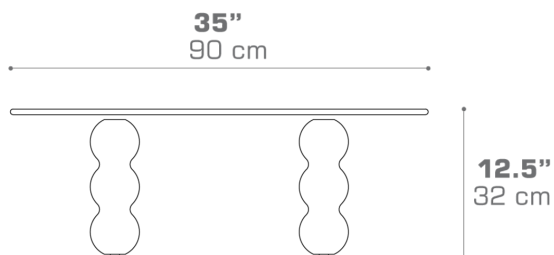

LORENZO - Bobbin | Low Table Ø 35" / 90 cm
LNZ009ST

Protective cover available

DIMENSIONS**CONFIGURATIONS**

FRAME : PREMIUM TEAK SMOOTH
: SANDED

TOP : SINTERED STONE

Protective Cover :
LNZ007PC

PACKING DETAILS

NW : 80.5 lb | 36.5 kg
GW : 124 lb | 56 kg
VOL : 16 ft³ | 0.45 m³
PU : 1 Crate + 1 Box

DOWNLOAD MATERIALS

[Teak](#)
[Sintered Stone](#)