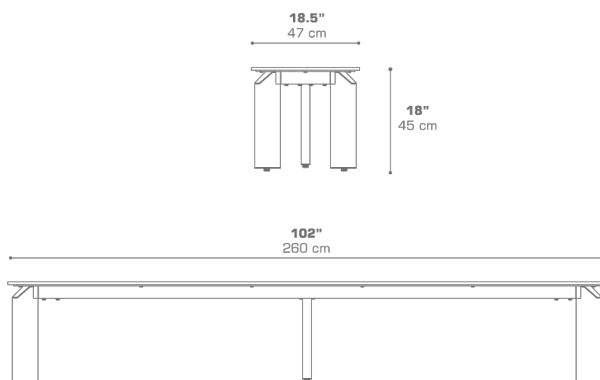

TITAN Bench 102" / 260 cm (Teak)
TIT08TEAK**DIMENSIONS****CONFIGURATIONS**

FRAME	: Powder Coating Aluminum
SEATREST	: Recycled Teak Brushed

PACKING DETAILS

NW	: 154 lb 70 kg
GW	: 176 lb 80 kg
VOL	: 9 ft ³ 0.26 m ³
PU	: 2 Boxes