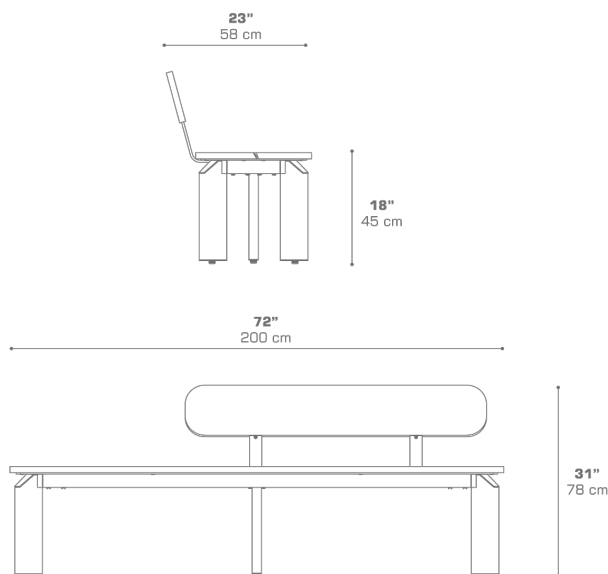

## TITAN Bench 79" / 200 cm with Backrest (Teak) - Left

TIT11TEAKL

### DIMENSIONS

### PACKING DETAILS

NW	: 128 lb   58 kg
GW	: 151 lb   68.5 kg
VOL	: 23 ft <sup>3</sup>   0.64 m <sup>3</sup>
PU	: 1 / Box