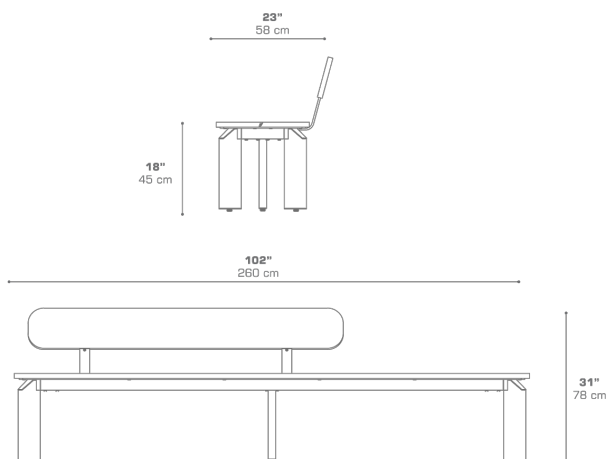

## TITAN Bench 102" / 260 cm with Backrest (Teak) - Right

TIT09TEAKR

### DIMENSIONS

### PACKING DETAILS

NW	: 162 lb   73.5 kg
GW	: 188.5 lb   85.5 kg
VOL	: 29 ft <sup>3</sup>   0.83 m <sup>3</sup>
PU	: 1 / Box