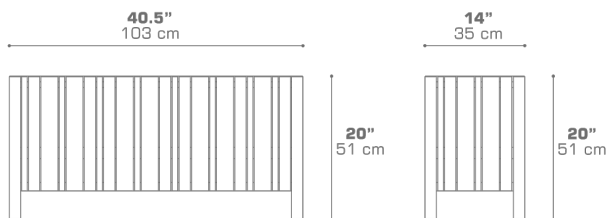

IMO Teak Planter 40.5" x 14" x 20" / 103 x 35 x 51 cm IM004

DIMENSIONS

CONFIGURATIONS

FRAME : Laminated Teak Brushed

PACKING DETAILS

VOL : 9 ft³ | 0.25 m³
NW : 53.5 lb | 24 kg
GW : 62.5 lb | 28 kg
PU : 1 / Box