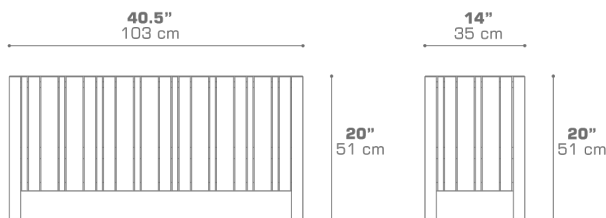

# IMO Teak Planter 40.5" x 14" x 20" / 103 x 35 x 51 cm IM004

## DIMENSIONS

## PACKING DETAILS

NW : 53.5 lb | 24 kg  
GW : 62.5 lb | 28 kg  
VOL : 9 ft<sup>3</sup> | 0.25 m<sup>3</sup>  
PU : 1 / Box