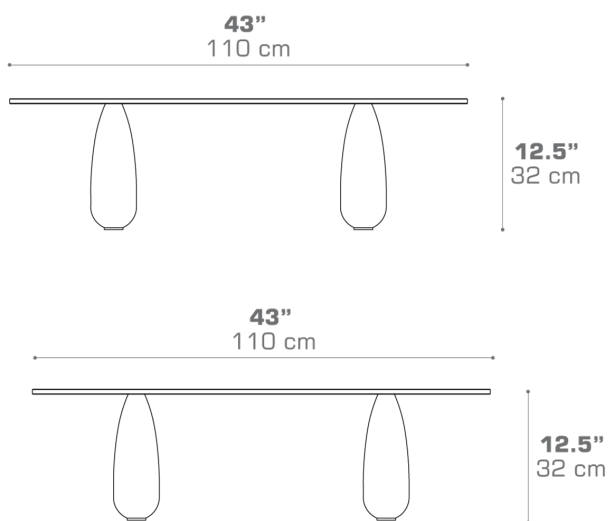

LORENZO - Drop | Low Table Ø 43" / 110 cm
LNZ002ST

Protective cover available

DIMENSIONS**CONFIGURATIONS**

FRAME : PREMIUM TEAK SMOOTH
: SANDED

TOP : SINTERED STONE

Protective Cover :
LNZ002PC

PACKING DETAILS

NW : 111.5 lb | 50.5 kg
GW : 172 lb | 78 kg
VOL : 23.5 ft³ | 0.67 m³
PU : 1 Crate + 1 Box

DOWNLOAD MATERIALS

[Teak](#)
[Sintered Stone](#)