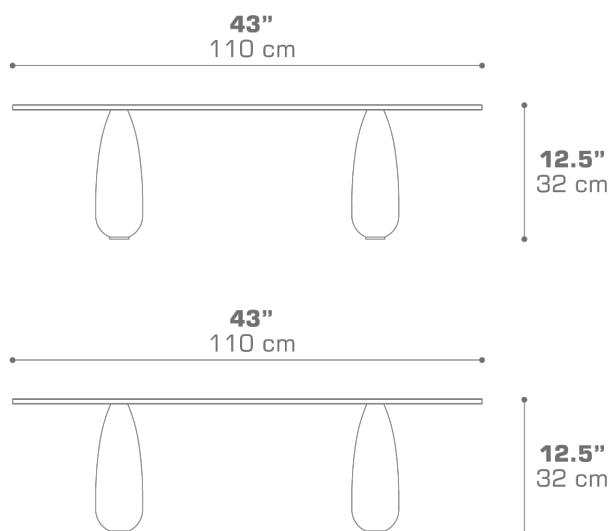

**LORENZO - Drop | Low Table Ø 43" / 110 cm**  
LNZ002ST

Protective cover available

**DIMENSIONS****CONFIGURATIONS**

FRAME : PREMIUM TEAK SMOOTH  
: SANDED

TOP : SINTERED STONE

Protective Cover :  
LNZ002PC

**PACKING DETAILS**

VOL : 23.5 ft<sup>3</sup> | 0.67 m<sup>3</sup>

NW : 111.5 lb | 50.5 kg

GW : 172 lb | 78 kg

PU : 1 Crate + 1 Box

**DOWNLOAD MATERIALS**

[Teak](#)

[Sintered Stone](#)