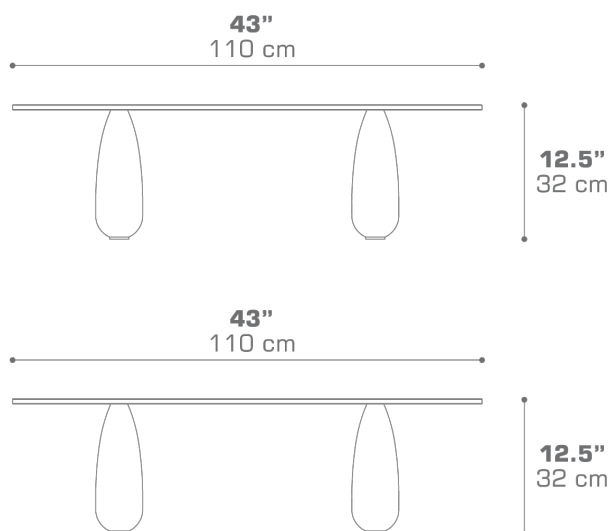

LORENZO - Drop | Low Table Ø 43" / 110 cm
LNZ002ST

Protective cover available

DIMENSIONS**CONFIGURATIONS**

FRAME : PREMIUM TEAK SMOOTH
: SANDED

TOP : SINTERED STONE

Protective Cover :
LNZ002PC

PACKING DETAILS

VOL : 23.5 ft³ | 0.67 m³

NW : 111.5 lb | 50.5 kg

GW : 172 lb | 78 kg

PU : 1 Crate + 1 Box

DOWNLOAD MATERIALS

[Teak](#)

[Sintered Stone](#)