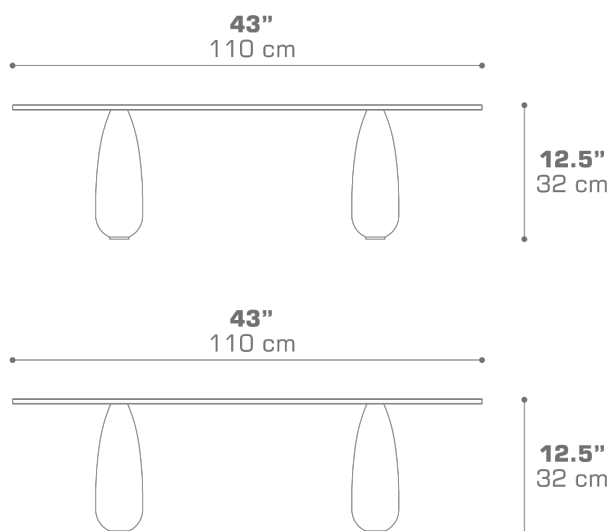

LORENZO - Drop | Low Table Ø 43" / 110 cm
LNZ002ST

Protective cover available

DIMENSIONS**CONFIGURATIONS**

FRAME : PREMIUM TEAK SMOOTH
: SANDED

TOP : SINTERED STONE

Protective Cover :
LNZ002PC

PACKING DETAILS

VOL : 23.5 ft³ | 0.67 m³

NW : 111.5 lb | 50.5 kg

GW : 172 lb | 78 kg

PU : 1 Crate + 1 Box

DOWNLOAD MATERIALS

[Teak](#)

[Sintered Stone](#)