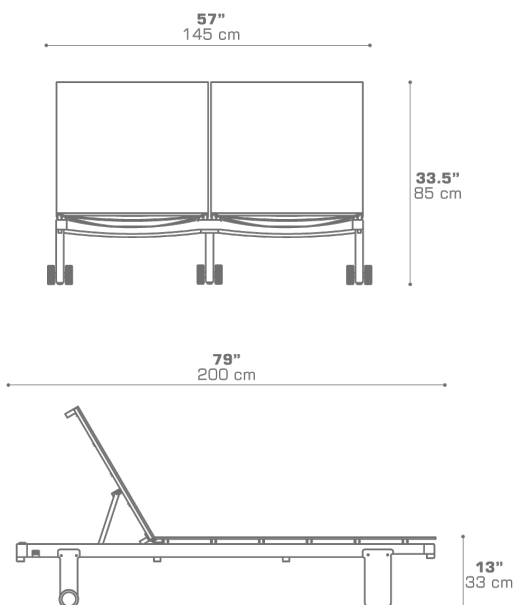

HACIENDA Double Lounger 200 x 145 x 85H cm
HAC24

Protective cover available

DIMENSIONS

CONFIGURATIONS

FRAME : Premium Teak | Whitewash

SLING : Grade K | L | P | Q

Protective Cover :
HAC24PC

PACKING DETAILS

VOL : 100 ft³ | 2.83 m³

NW : 108 lb | 49 kg

GW : 155 lb | 70.5 kg

PU : 1 / Box

COLOR OPTIONS | DOWNLOAD

[TEXTILES](#)

[MATERIAL & FINISHES](#)