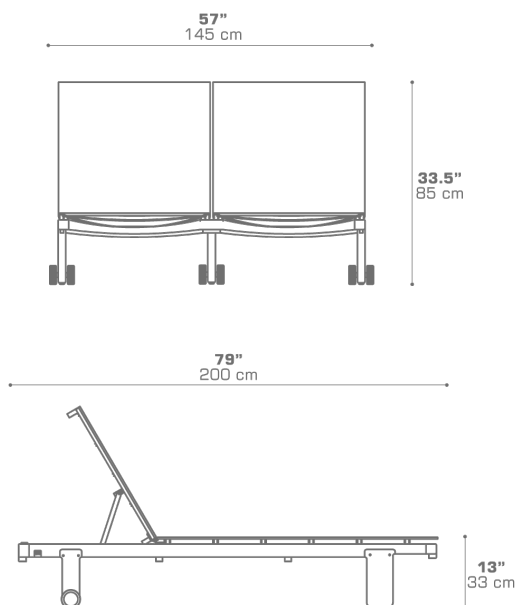

HACIENDA Double Lounger 200 x 145 x 85H cm

HAC24

Protective cover available

DIMENSIONS

CONFIGURATIONS

FRAME : Premium Teak | Whitewash

SLING : Grade K | L | P | Q

Protective Cover :
HAC24PC

PACKING DETAILS

VOL : 100 ft³ | 2.83 m³

NW : 108 lb | 49 kg

GW : 155 lb | 70.5 kg

PU : 1 / Box

DOWNLOAD MATERIALS

[Teak](#)

[Textiles](#)