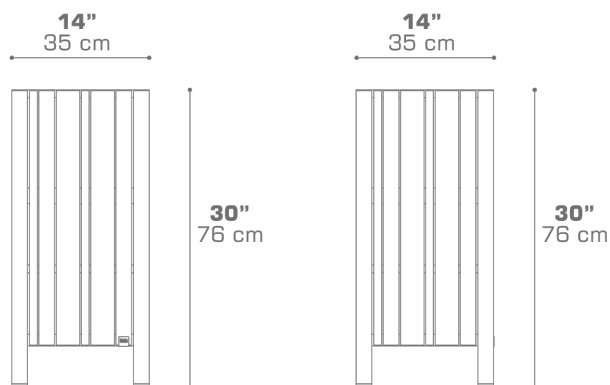

IMO Alu Planter 14" x 14" x 30" / 35 x 35 x 76 cm
IM102**DIMENSIONS****CONFIGURATIONS**

FRAME : Powder Coating Aluminum

PACKING DETAILS

VOL : 5 ft³ | 0.13 m³
NW : 38.5 lb | 17.5 kg
GW : 45.5 lb | 20.5 kg
PU : 1 / Box