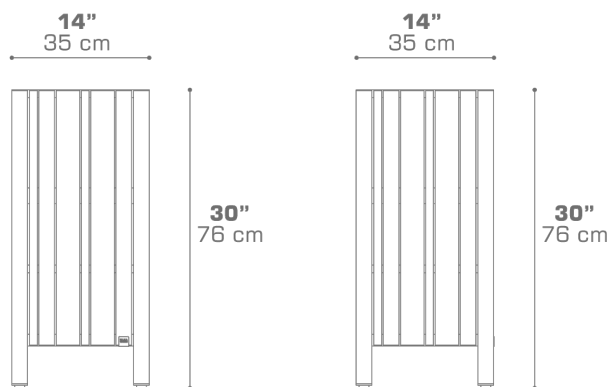

**IMO Alu Planter 14" x 14" x 30" / 35 x 35 x 76 cm**  
IM102

**DIMENSIONS**

**CONFIGURATIONS**

FRAME : Powder Coating Aluminum

**PACKING DETAILS**

VOL : 5 ft<sup>3</sup> | 0.13 m<sup>3</sup>  
 NW : 38.5 lb | 17.5 kg  
 GW : 45.5 lb | 20.5 kg  
 PU : 1 / Box