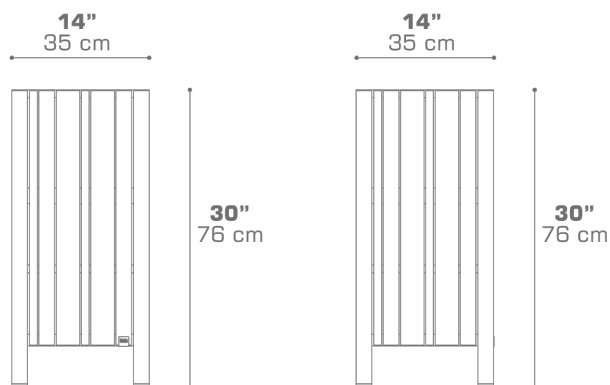

IMO Alu Planter 14" x 14" x 30" / 35 x 35 x 76 cm

IM102

DIMENSIONS

CONFIGURATIONS

FRAME : Powder Coating Aluminum

PACKING DETAILS

VOL : 5 ft³ | 0.13 m³
NW : 38.5 lb | 17.5 kg
GW : 45.5 lb | 20.5 kg
PU : 1 / Box