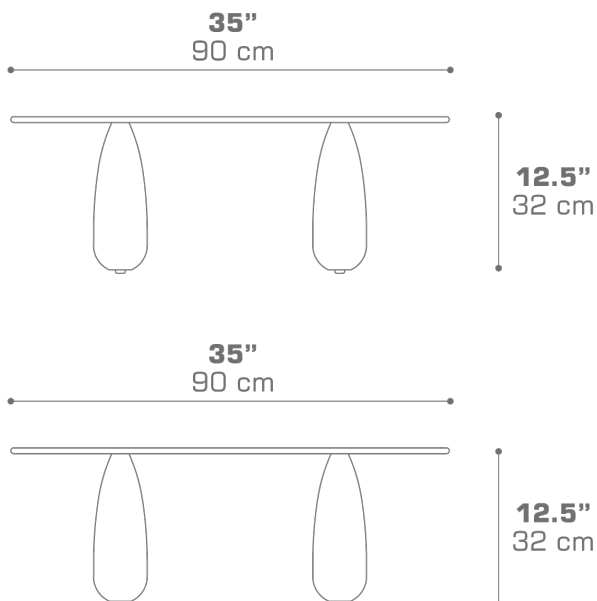

LORENZO - Drop | Low Table Ø 35" / 90 cm
LNZ007ST

Protective cover available

DIMENSIONS**CONFIGURATIONS**

FRAME : PREMIUM TEAK SMOOTH
: SANDED

TOP : SINTERED STONE

Protective Cover :
LNZ007PC

PACKING DETAILS

VOL : 16 ft³ | 0.45 m³

NW : 81 lb | 37 kg

GW : 124.5 lb | 56.5 kg

PU : 1 Crate + 1 Box

DOWNLOAD MATERIALS

[Teak](#)

[Sintered Stone](#)