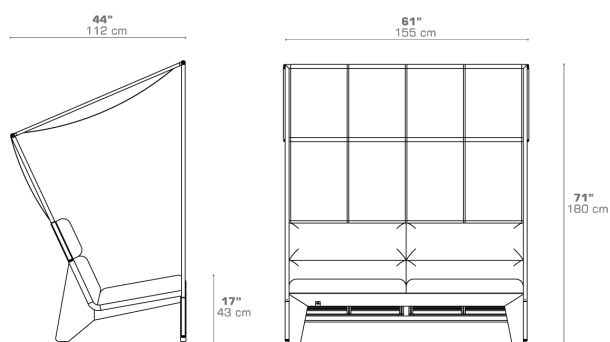

## LABUAN 2-Seater with Shade (Textile)

LBN110

Protective cover available

### DIMENSIONS

### PACKING DETAILS

VOL	: 123.5 ft <sup>3</sup>   3.5 m <sup>3</sup>
NW	: 110.5 lb   50 kg
GW	: 157 lb   71 kg
PU	: 1 / Box
COM	: 6.0 Ly