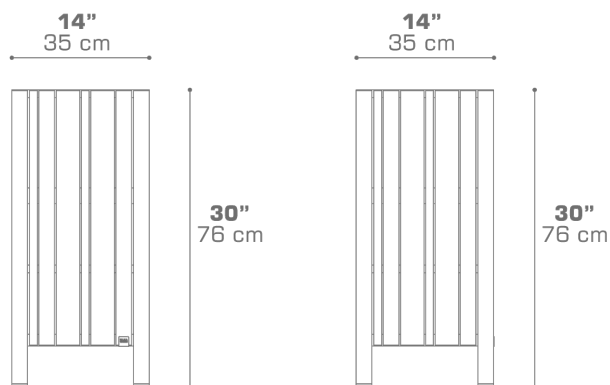

IMO Alu Planter 14" x 14" x 30" / 35 x 35 x 76 cm
IM102**DIMENSIONS****CONFIGURATIONS**

FRAME : Powder Coating Aluminum

PACKING DETAILS

NW : 38.5 lb | 17.5 kg
GW : 45.5 lb | 20.5 kg
VOL : 5 ft³ | 0.13 m³
PU : 1 / Box