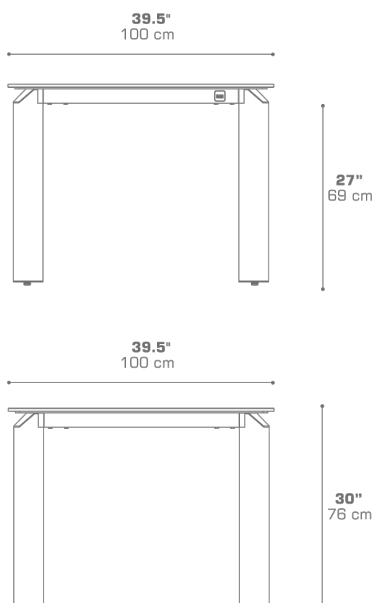

**TITAN Square Dining Table 39.5" / 100 cm (Teak)**  
TIT06TEAK**DIMENSIONS****CONFIGURATIONS**

FRAME	: Powder Coating Aluminum
TOP	: Recycled Teak Brushed

**PACKING DETAILS**

NW	: 115 lb   52 kg
GW	: 134 lb   61 kg
VOL	: 9 ft <sup>3</sup>   0.26 m <sup>3</sup>
PU	: 2 Boxes