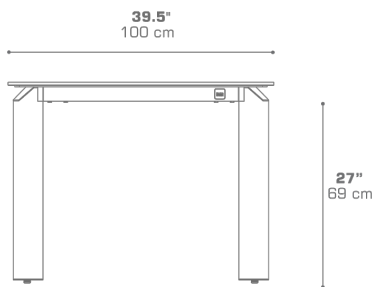

TITAN Square Dining Table 39.5" / 100 cm (Teak)
TIT06TEAK

Protective cover available

ADA compliant / wheelchair accessible

DIMENSIONS

CONFIGURATIONS

FRAME : Powder Coating Aluminum
TOP : Recycled Teak Brushed

Protective Cover :
TIT06PC Top table only
TITPC-3 Table + 4 Chairs

PACKING DETAILS

VOL : 9 ft³ | 0.26 m³
NW : 115 lb | 52 kg
GW : 134 lb | 61 kg
PU : 2 Boxes

DOWNLOAD MATERIALS

[Powder Coating Colors](#)
[Teak](#)