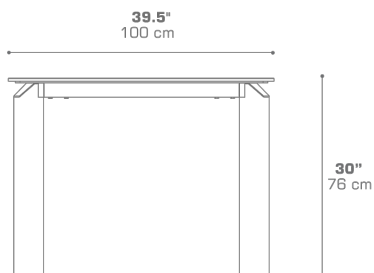

TITAN Square Dining Table 39.5" / 100 cm (Teak)
TIT06TEAK

Protective cover available

ADA compliant / wheelchair accessible

DIMENSIONS

CONFIGURATIONS

FRAME : Powder Coating Aluminum
TOP : Recycled Teak Brushed

Protective Cover :
TIT06PC Top table only
TITPC-3 Table + 4 Chairs

PACKING DETAILS

VOL : 9 ft³ | 0.26 m³
NW : 115 lb | 52 kg
GW : 134 lb | 61 kg
PU : 2 Boxes

DOWNLOAD MATERIALS

[Powder Coating Colors](#)
[Teak](#)