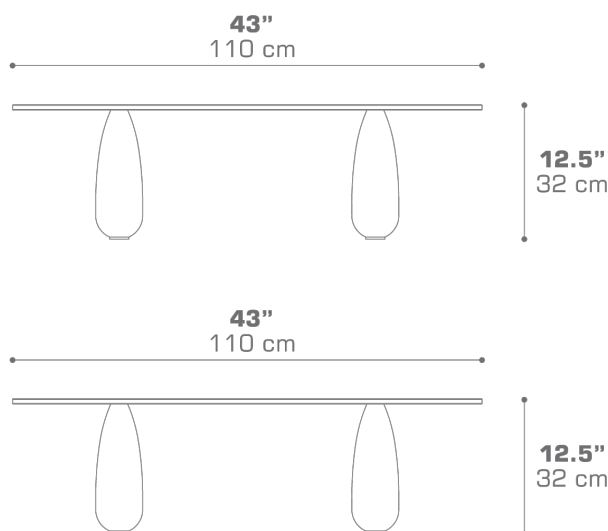

**LORENZO - Drop | Low Table Ø 43" / 110 cm**  
LNZ002ST

Protective cover available

**DIMENSIONS****CONFIGURATIONS**

FRAME : PREMIUM TEAK SMOOTH  
: SANDED

TOP : SINTERED STONE

Protective Cover :  
LNZ002PC

**PACKING DETAILS**

VOL : 23.5 ft<sup>3</sup> | 0.67 m<sup>3</sup>

NW : 111.5 lb | 50.5 kg

GW : 172 lb | 78 kg

PU : 1 Crate + 1 Box

**DOWNLOAD MATERIALS**

[Teak](#)

[Sintered Stone](#)