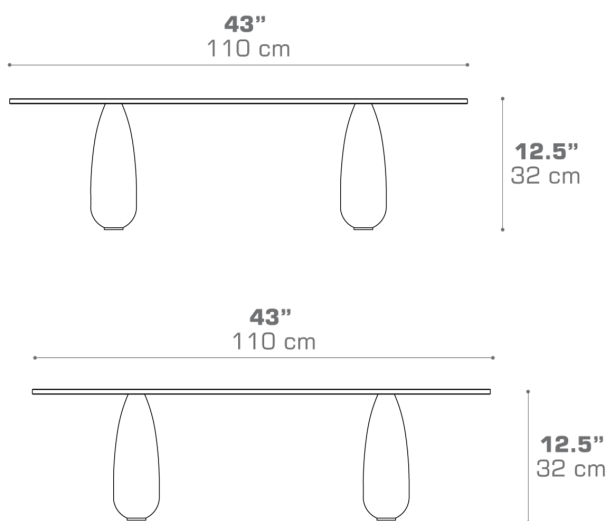

**LORENZO - Drop | Low Table Ø 43" / 110 cm**  
LNZ002ST

Protective cover available

**DIMENSIONS****CONFIGURATIONS**

FRAME : PREMIUM TEAK SMOOTH  
: SANDED

TOP : SINTERED STONE

Protective Cover :  
LNZ002PC

**PACKING DETAILS**

NW : 111.5 lb | 50.5 kg  
GW : 172 lb | 78 kg  
VOL : 23.5 ft<sup>3</sup> | 0.67 m<sup>3</sup>  
PU : 1 Crate + 1 Box

**DOWNLOAD MATERIALS**

[Teak](#)  
[Sintered Stone](#)