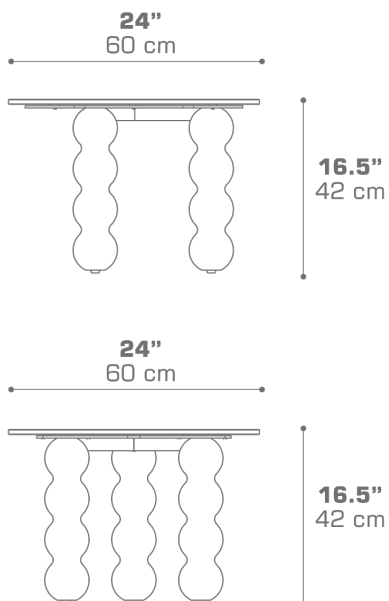

LORENZO - Bobbin | Coffee Table Ø 24" / 60 cm
LNZO14ST

Protective cover available

DIMENSIONS**CONFIGURATIONS**

FRAME : PREMIUM TEAK SMOOTH
: SANDED

TOP : SINTERED STONE

Protective Cover :
LNZO12PC

PACKING DETAILS

VOL : 8 ft3 | 0.22 m3

NW : 45 lb | 20.5 kg

GW : 68 lb | 31 kg

PU : 1 Crate + 1 Box

DOWNLOAD MATERIALS

[Teak](#)

[Sintered Stone](#)