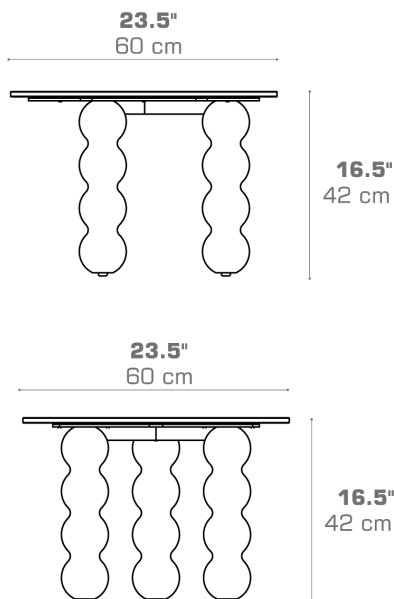

LORENZO - Bobbin | Coffee Table Ø 24" / 60 cm
LNZO14ST

Protective cover available

DIMENSIONS**CONFIGURATIONS**

FRAME : PREMIUM TEAK SMOOTH
: SANDED

TOP : SINTERED STONE

Protective Cover :
LNZO12PC

PACKING DETAILS

NW : 44 lb | 20 kg
GW : 67 lb | 30.5 kg
VOL : 8 ft³ | 0.22 m³
PU : 1 Crate + 1 Box

DOWNLOAD MATERIALS

[Teak](#)
[Sintered Stone](#)