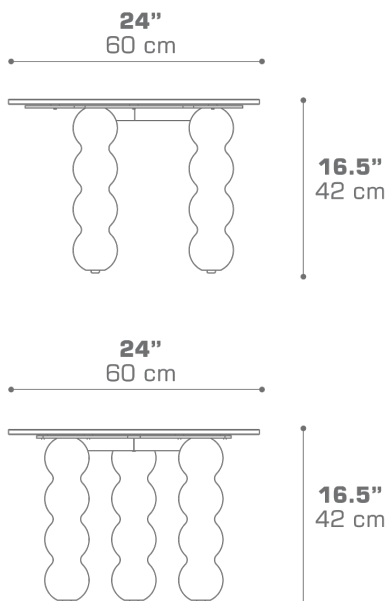

**LORENZO - Bobbin | Coffee Table Ø 24" / 60 cm**  
LNZO14ST

Protective cover available

**DIMENSIONS****CONFIGURATIONS**

FRAME : PREMIUM TEAK SMOOTH  
: SANDED

TOP : SINTERED STONE

Protective Cover :  
LNZO12PC

**PACKING DETAILS**

VOL : 8 ft3 | 0.22 m3  
NW : 45 lb | 20.5 kg  
GW : 68 lb | 31 kg  
PU : 1 Crate + 1 Box

**DOWNLOAD MATERIALS**

[Teak](#)  
[Sintered Stone](#)