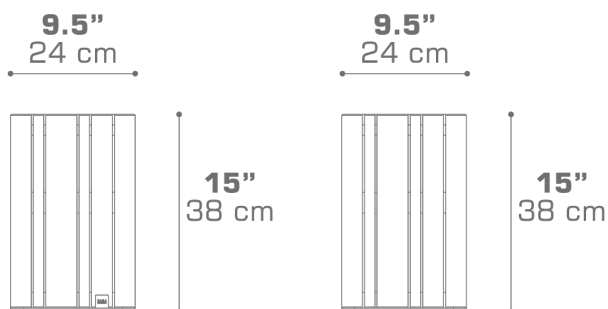

IM0 Teak Planter 9.5" x 9.5" x 15" / 24 x 24 x 38 cm IM003

DIMENSIONS

CONFIGURATIONS

FRAME : Laminated Teak Brushed

PACKING DETAILS

VOL : 1 ft³ | 0.04 m³
NW : 17 lb | 8 kg
GW : 20 lb | 9 kg
PU : 1 / Box

DOWNLOAD MATERIALS