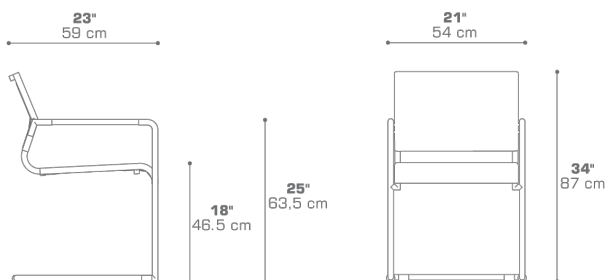

### DIMENSIONS

### PACKING DETAILS

- VOL : 12 ft<sup>3</sup> | 0.35 m<sup>3</sup>  
NW : 17.5 lb | 8 kg  
GW : 26.5 lb | 12 kg  
PU : 1 / Box