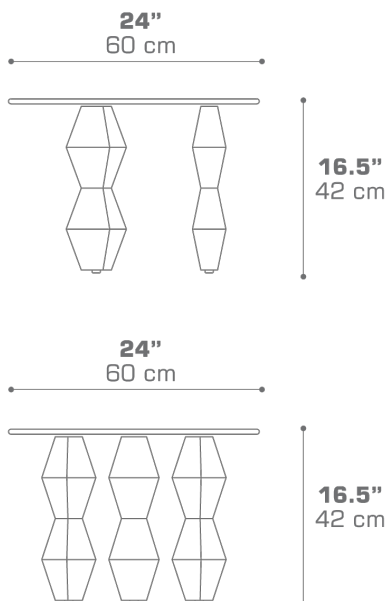

LORENZO - Prism | Coffee Table Ø 24" / 60 cm
LNZO13ST

Protective cover available

DIMENSIONS**CONFIGURATIONS**

FRAME : PREMIUM TEAK SMOOTH
: SANDED

TOP : SINTERED STONE

Protective Cover :
LNZO12PC

PACKING DETAILS

VOL : 8 ft³ | 0.22 m³

NW : 45 lb | 20.5 kg

GW : 68 lb | 31 kg

PU : 1 Crate + 1 Box

DOWNLOAD MATERIALS[Teak](#)[Sintered Stone](#)