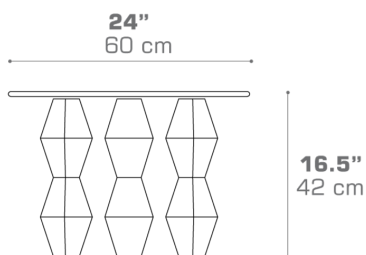

**LORENZO - Prism | Coffee Table Ø 24" / 60 cm**  
LNZO13ST

Protective cover available

**DIMENSIONS****CONFIGURATIONS**

FRAME : PREMIUM TEAK SMOOTH  
: SANDED

TOP : SINTERED STONE

Protective Cover :  
LNZO12PC

**PACKING DETAILS**

NW : 42 lb | 19 kg  
GW : 65 lb | 29.5 kg  
VOL : 8 ft<sup>3</sup> | 0.22 m<sup>3</sup>  
PU : 1 Crate + 1 Box

**DOWNLOAD MATERIALS**

[Teak](#)  
[Sintered Stone](#)