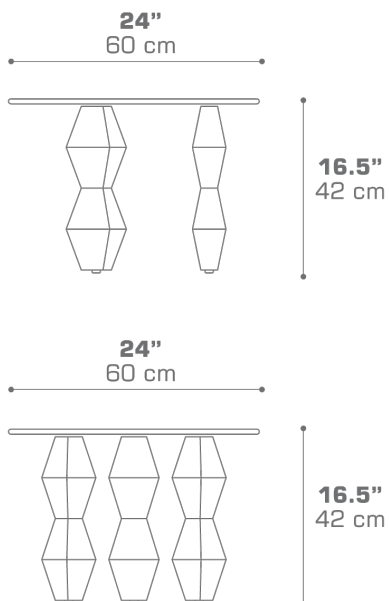

LORENZO - Prism | Coffee Table Ø 24" / 60 cm
LNZO13ST

Protective cover available

DIMENSIONS**CONFIGURATIONS**

FRAME : PREMIUM TEAK SMOOTH
: SANDED

TOP : SINTERED STONE

Protective Cover :
LNZO12PC

PACKING DETAILS

VOL : 8 ft³ | 0.22 m³

NW : 45 lb | 20.5 kg

GW : 68 lb | 31 kg

PU : 1 Crate + 1 Box

DOWNLOAD MATERIALS

[Teak](#)

[Sintered Stone](#)