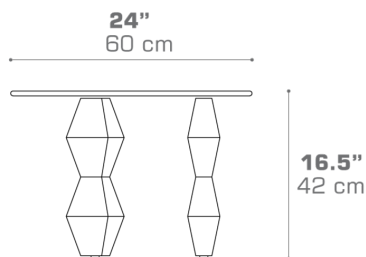

**LORENZO - Prism | Coffee Table Ø 24" / 60 cm**  
LNZO13ST

Protective cover available

**DIMENSIONS****CONFIGURATIONS**

FRAME : PREMIUM TEAK SMOOTH  
: SANDED

TOP : SINTERED STONE

Protective Cover :  
LNZO12PC

**PACKING DETAILS**

NW : 42 lb | 19 kg  
GW : 65 lb | 29.5 kg  
VOL : 8 ft<sup>3</sup> | 0.22 m<sup>3</sup>  
PU : 1 Crate + 1 Box

**DOWNLOAD MATERIALS**

[Teak](#)  
[Sintered Stone](#)