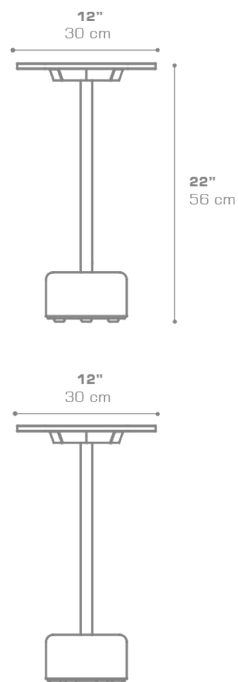

**GLYPH Side Table Square 12" / 30 cm (HPL Top |
Stone Base)**
GLY134

Protective cover available

DIMENSIONS**CONFIGURATIONS**

FRAME	: Powder Coated Aluminum Ultra Durable
BASE	: Stone
TOP	: High Pressure Laminate (HPL)

Protective Cover :
GLY104PC Protective Cover**PACKING DETAILS**

VOL	: 3 ft ³ 0.08 m ³
NW	: 15 lb 7 kg
GW	: 24 lb 11 kg
PU	: 1 / Box

DOWNLOAD MATERIALS[Powder Coating Colors](#)
[HPL](#)