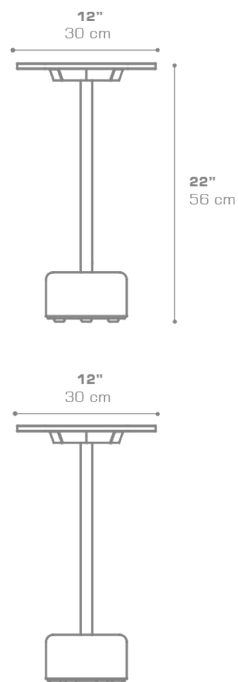

**GLYPH Side Table Square 12" / 30 cm (HPL Top |
Stone Base)**
GLY134

Protective cover available

DIMENSIONS**CONFIGURATIONS**

FRAME	: Powder Coated Aluminum Ultra Durable
BASE	: Stone
TOP	: High Pressure Laminate (HPL)

Protective Cover :
GLY104PC**PACKING DETAILS**

NW	: 15 lb 7 kg
GW	: 24 lb 11 kg
VOL	: 3 ft ³ 0.08 m ³
PU	: 1 / Box

DOWNLOAD MATERIALS[Powder Coating Colors](#)
[HPL](#)