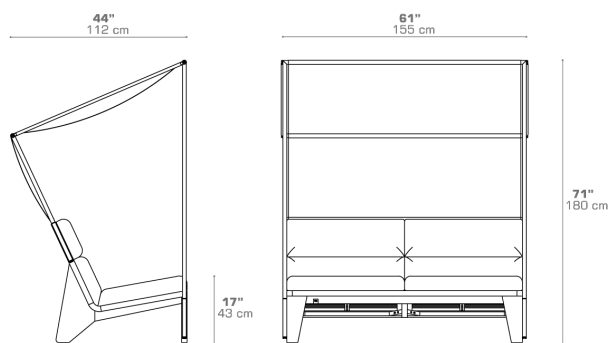

DIMENSIONS

CONFIGURATIONS

FRAME	: Premium Teak | Whitewash
METAL PARTS	: Premium Powder Coated Stainless Steel - Ultra Durable
SHADE	: GRADE K
SEAT CUSHION	: Grade A | B | C | D | E
HEAD CUSHION	: Grade A | B | C | D | E

Protective Cover :
LBN010PC

PACKING DETAILS

VOL	: 123.5 ft³ | 3.5 m³
NW	: 110.5 lb | 50 kg
GW	: 157 lb | 71 kg
PU	: 1 / Box
COM	: 6.0 Ly

DOWNLOAD MATERIALS

[Powder Coating Colors](#)
[Teak](#)
[Textiles](#)