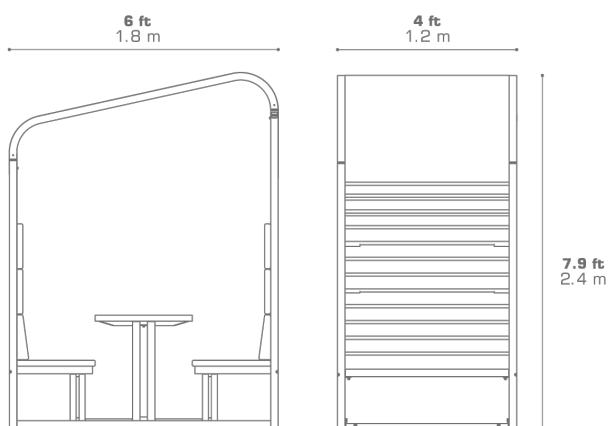

SOMBRERO Dining Booth (Teak Trellis & Table Top) MG8170

DIMENSIONS

CONFIGURATIONS

FRAME	: Powder Coated Aluminum
TRELLIS	: Recycled Teak Smooth Sanded
SHADE & CUSHION	: Grade A B C D E

PACKING DETAILS

NW	: 225 lb 102 kg
GW	: 543 lb 246.5 kg
VOL	: 112 ft ³ 3.18 m ³
PU	: 1 Crate