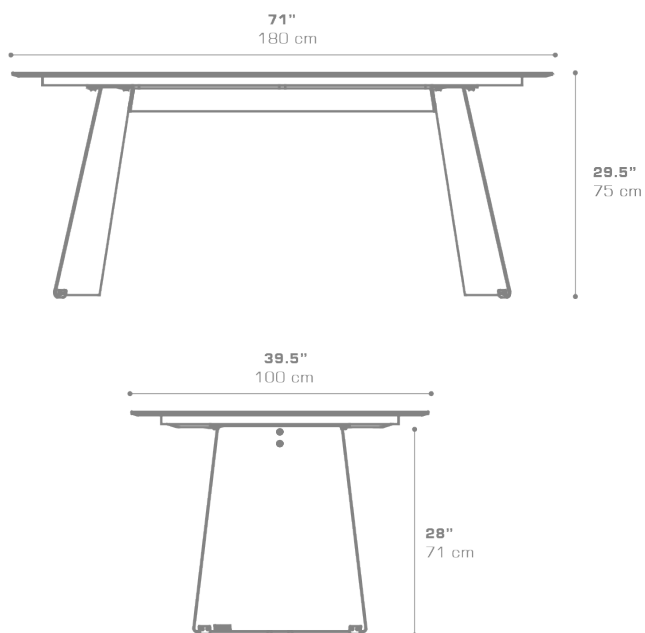

PRADO Dining Table 71" / 180 cm
PRD007**DIMENSIONS****DOWNLOAD MATERIALS**

[Powder Coating Colors](#)
[HPL](#)

CONFIGURATIONS

LEGS : Powder Coated Galvanized Steel
TOP : HPL

Protective Cover :
PRD007PC

PACKING DETAILS

NW : 194 lb | 88 kg
GW : 313 lb | 142 kg
VOL : 43 ft³ | 1.22 m³
PU : 1 crate + 1 box

ADDITIONAL INFORMATION

6