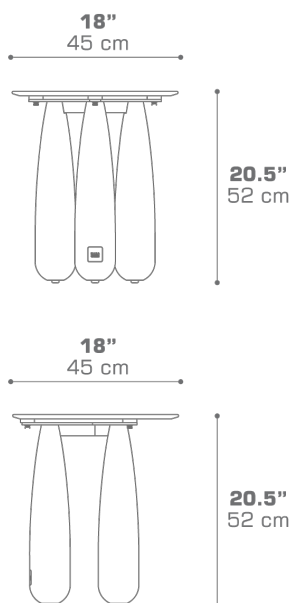

LORENZO - Drop | Side Table Ø 18" / 45 cm
LNZO17ST

Protective cover available

DIMENSIONS**CONFIGURATIONS**

FRAME : PREMIUM TEAK SMOOTH
: SANDED

TOP : SINTERED STONE

Protective Cover :
LNZO17PC

PACKING DETAILS

VOL : 5 ft³ | 0.14 m³

NW : 33 lb | 15 kg

GW : 49.5 lb | 22.5 kg

PU : 1 Crate + 1 Box

DOWNLOAD MATERIALS

[Teak](#)

[Sintered Stone](#)