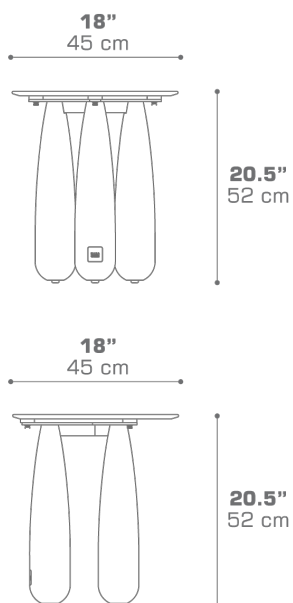

LORENZO - Drop | Side Table Ø 18" / 45 cm
LNZO17ST

Protective cover available

DIMENSIONS**CONFIGURATIONS**

FRAME : PREMIUM TEAK SMOOTH
: SANDED

TOP : SINTERED STONE

Protective Cover :
LNZO17PC

PACKING DETAILS

VOL : 5 ft³ | 0.14 m³

NW : 33 lb | 15 kg

GW : 49.5 lb | 22.5 kg

PU : 1 Crate + 1 Box

DOWNLOAD MATERIALS

[Teak](#)

[Sintered Stone](#)