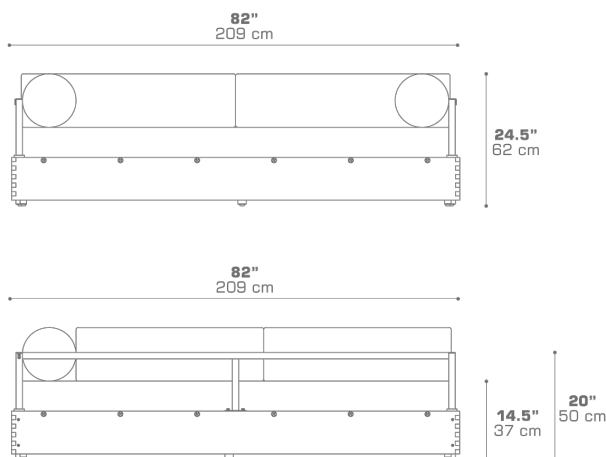

**AIKO Daybed without Canopy**  
AIK69

**DIMENSIONS**

**CONFIGURATIONS**

FRAME : Drift Look Teak  
METAL PARTS : Powder Coated Stainless Steel  
CUSHION : Grade A | B | C | D | E

Protective Cover :  
AIK69.P

**PACKING DETAILS**

NW : 222.5 lb | 101 kg  
GW : 608 lb | 276 kg  
VOL : 161 ft<sup>3</sup> | 4.57 m<sup>3</sup>  
PU : 1 Crate  
COM : 13 ly

**DOWNLOAD MATERIALS**

[Teak](#)  
[Textiles](#)