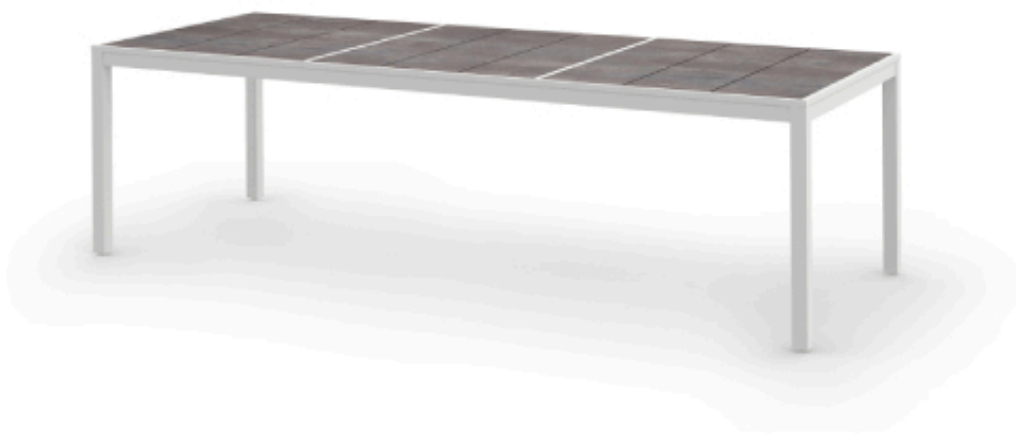

**ALLUX Dining Table 106.5" / 270 cm (HPL)**  
MZ433ADA compliant / wheelchair  
accessible**DIMENSIONS**

LENGTH	:	106.5"   270 cm
WIDTH	:	39.5"   100 cm
HEIGHT	:	30"   76 cm
CELRANCE HEIGHT	:	27"   69 cm

**CONFIGURATIONS**

FRAME	:	Powder Coated Aluminum
TOP	:	High Pressure Laminate (HPL)

Protective Cover :  
MZ212PC Top table only  
MZPC-5 Table + 8 Chairs

**PACKING DETAILS**

NW	:	152 lb   69 kg
GW	:	273 lb   124 kg
VOL	:	41 ft3   1.16 m3
PU	:	Crate