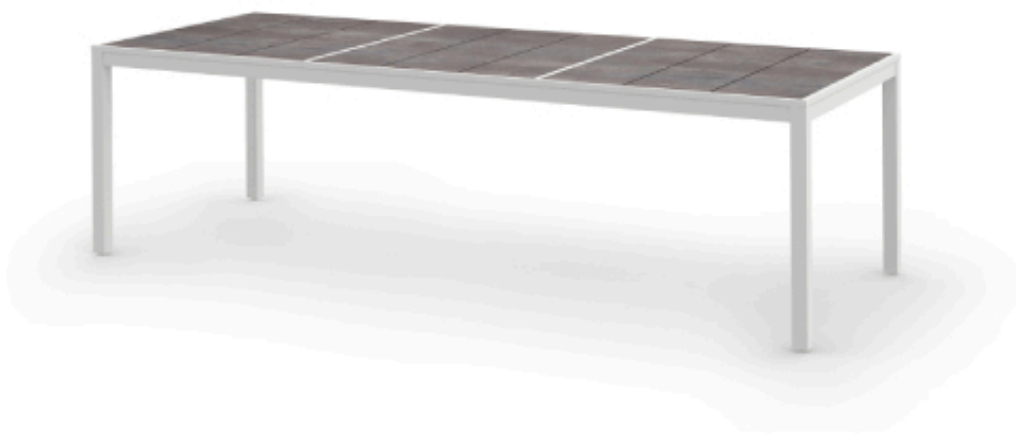

**ALLUX Dining Table 106.5" / 270 cm (HPL)**  
MZ433

Protective cover available

**DIMENSIONS**

LENGTH	:	106.5"   270 cm
WIDTH	:	39.5"   100 cm
HEIGHT	:	30"   76 cm
CELRANCE HEIGHT	:	27"   69 cm

**CONFIGURATIONS**

FRAME	:	Powder Coated Aluminum
TOP	:	High Pressure Laminate (HPL)

Protective Cover :  
MZ212PC Top table only  
MZPC-5 Table + 8 Chairs

**DOWNLOAD MATERIALS**

[Powder Coating Colors](#)  
[HPL](#)

**PACKING DETAILS**