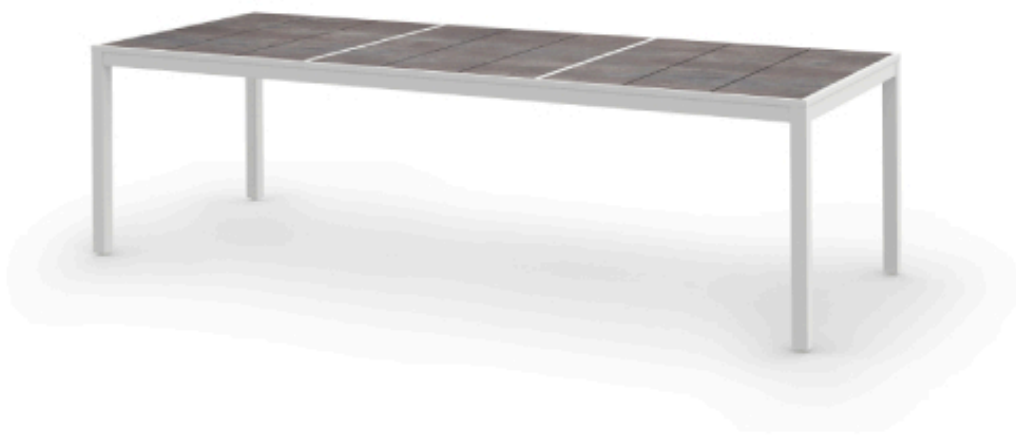

ALLUX Dining Table 106.5" / 270 cm (HPL)
MZ433

Protective cover available

DIMENSIONS

LENGTH	:	106.5" 270 cm
WIDTH	:	39.5" 100 cm
HEIGHT	:	30" 76 cm
CELRANCE HEIGHT	:	27" 69 cm

CONFIGURATIONS

FRAME	:	Powder Coated Aluminum
TOP	:	High Pressure Laminate (HPL)

Protective Cover :
MZ212PC Top table only
MZPC-5 Table + 8 Chairs

DOWNLOAD MATERIALS

[Powder Coating Colors](#)
[HPL](#)

PACKING DETAILS

VOL	:	41 ft3 1.16 m3
NW	:	152 lb 69 kg
GW	:	273 lb 124 kg
PU	:	Crate