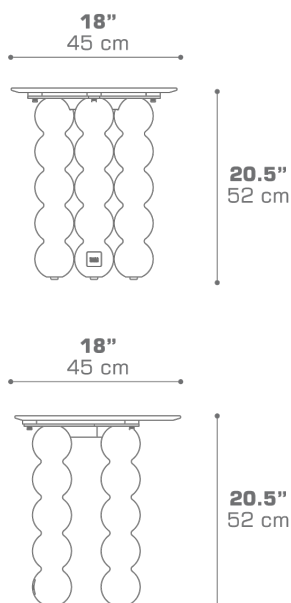

LORENZO - Bobbin | Side Table Ø 18" / 45 cm
LNZO19ST

Protective cover available

DIMENSIONS

CONFIGURATIONS

FRAME : PREMIUM TEAK SMOOTH
: SANDED
TOP : SINTERED STONE

Protective Cover :
LNZO17PC

PACKING DETAILS

VOL : 5 ft³ | 0.14 m³
NW : 33 lb | 15 kg
GW : 49.5 lb | 22.5 kg
PU : 1 Crate + 1 Box

DOWNLOAD MATERIALS

[Teak](#)
[Sintered Stone](#)