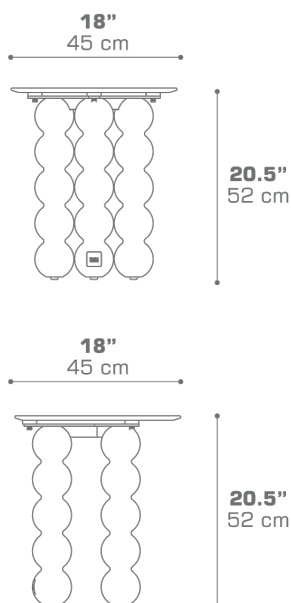

**LORENZO - Bobbin | Side Table Ø 18" / 45 cm**  
LNZO19ST

Protective cover available

**DIMENSIONS****CONFIGURATIONS**

FRAME : PREMIUM TEAK SMOOTH  
: SANDED

TOP : SINTERED STONE

Protective Cover :  
LNZO17PC

**PACKING DETAILS**

VOL : 5 ft<sup>3</sup> | 0.14 m<sup>3</sup>

NW : 33 lb | 15 kg

GW : 49.5 lb | 22.5 kg

PU : 1 Crate + 1 Box

**DOWNLOAD MATERIALS**

[Teak](#)

[Sintered Stone](#)