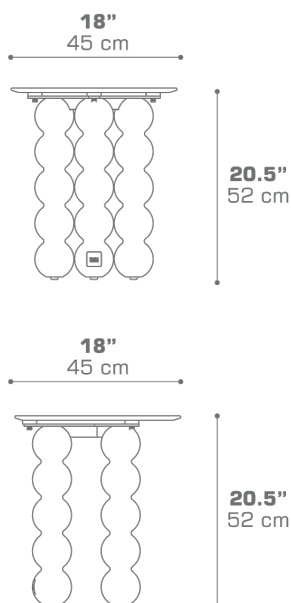

LORENZO - Bobbin | Side Table Ø 18" / 45 cm
LNZO19ST

Protective cover available

DIMENSIONS**CONFIGURATIONS**

FRAME : PREMIUM TEAK SMOOTH
: SANDED

TOP : SINTERED STONE

Protective Cover :
LNZO17PC

PACKING DETAILS

VOL : 5 ft³ | 0.14 m³

NW : 33 lb | 15 kg

GW : 49.5 lb | 22.5 kg

PU : 1 Crate + 1 Box

DOWNLOAD MATERIALS

[Teak](#)

[Sintered Stone](#)