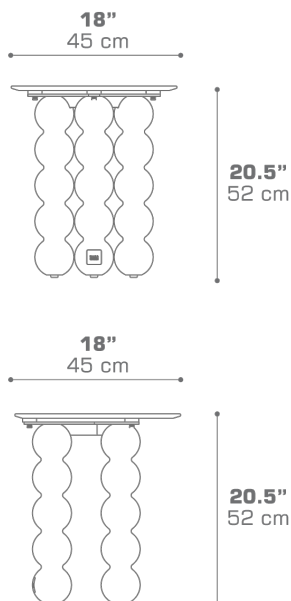

LORENZO - Bobbin | Side Table Ø 18" / 45 cm
LNZO19ST

Protective cover available

DIMENSIONS**CONFIGURATIONS**

FRAME : PREMIUM TEAK SMOOTH
: SANDED

TOP : SINTERED STONE

Protective Cover :
LNZO17PC

PACKING DETAILS

VOL : 5 ft³ | 0.14 m³

NW : 33 lb | 15 kg

GW : 49.5 lb | 22.5 kg

PU : 1 Crate + 1 Box

DOWNLOAD MATERIALS

[Teak](#)

[Sintered Stone](#)