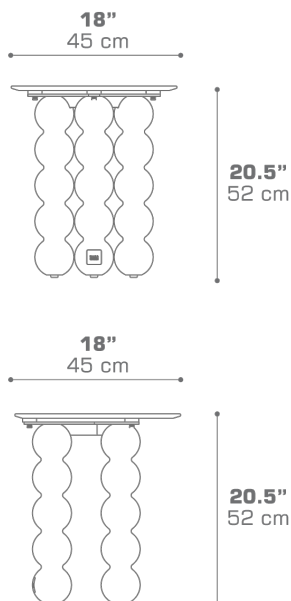

**LORENZO - Bobbin | Side Table Ø 18" / 45 cm**  
LNZO19ST

Protective cover available

**DIMENSIONS****CONFIGURATIONS**

FRAME : PREMIUM TEAK SMOOTH  
: SANDED

TOP : SINTERED STONE

Protective Cover :  
LNZO17PC

**PACKING DETAILS**

VOL : 5 ft<sup>3</sup> | 0.14 m<sup>3</sup>

NW : 33 lb | 15 kg

GW : 49.5 lb | 22.5 kg

PU : 1 Crate + 1 Box

**COLOR OPTIONS | DOWNLOAD**  
[MATERIAL & FINISHES](#)