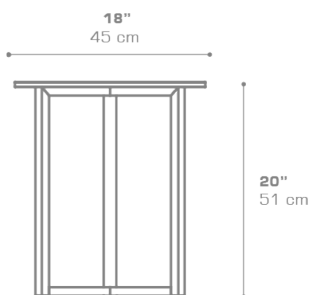

**MUNIA Side Table (HPL)**  
MUN006

Protective cover available

**DIMENSIONS**

**CONFIGURATIONS**

FRAME : Powder Coated Aluminum  
TOP : High Pressure Laminate (HPL)

Protective Cover :  
MUN006PC

**PACKING DETAILS**

VOL : 5 ft<sup>3</sup> | 0.15 m<sup>3</sup>  
NW : 9 lb | 4 kg  
GW : 22 lb | 10 kg  
PU : 1 / box

**DOWNLOAD MATERIALS**

[Powder Coating Colors](#)  
[HPL](#)