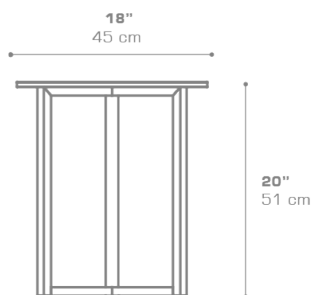

**MUNIA Side Table (HPL)**  
MUN006

Protective cover available

**DIMENSIONS**

**CONFIGURATIONS**

FRAME : Powder Coated Aluminum  
TOP : High Pressure Laminate (HPL)

Protective Cover :  
MUN006PC

**PACKING DETAILS**

VOL : 5 ft<sup>3</sup> | 0.15 m<sup>3</sup>  
NW : 9 lb | 4 kg  
GW : 22 lb | 10 kg  
PU : 1 / box

**DOWNLOAD MATERIALS**

[Powder Coating Colors](#)  
[HPL](#)