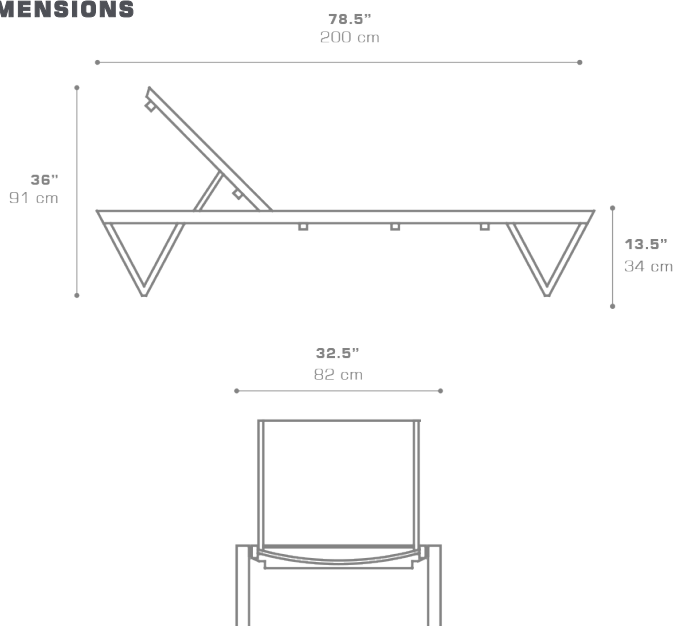

DIMENSIONS

CONFIGURATIONS

FRAME : Premium Powder Coated Aluminum
PADDED SLING : Grade P

Protective Cover :
BND004PC

PACKING DETAILS

VOL : 15 ft³ | 0.42 m³
NW : 37 lb | 17 kg
GW : 51 lb | 23 kg
PU : 2 / Box

DOWNLOAD MATERIALS

[Powder Coating Colors](#)
[Textiles](#)