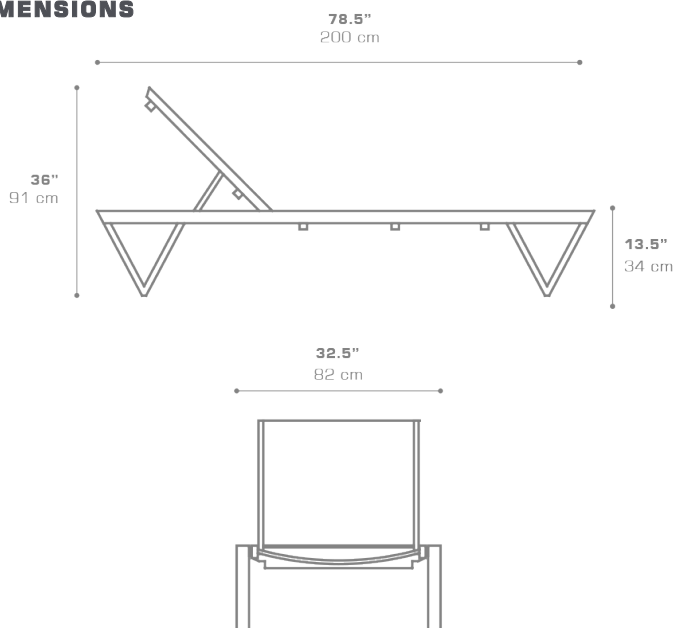

DIMENSIONS

CONFIGURATIONS

FRAME : Premium Powder Coated Aluminum
PADDED SLING : Grade P

Protective Cover :
BND004PC

PACKING DETAILS

VOL : 15 ft³ | 0.42 m³
NW : 37 lb | 17 kg
GW : 51 lb | 23 kg
PU : 2 / Box

DOWNLOAD MATERIALS

[Powder Coating Colors](#)
[Textiles](#)