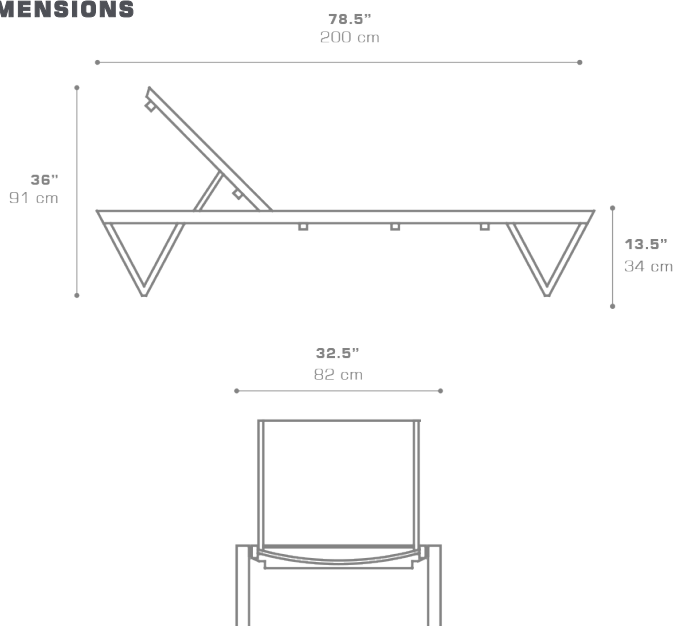

DIMENSIONS

CONFIGURATIONS

FRAME : Powder Coated Aluminum

PADDED SLING : Grade P

Protective Cover :
BND004PC

PACKING DETAILS

VOL : 15 ft³ | 0.42 m³

NW : 37 lb | 17 kg

GW : 51 lb | 23 kg

PU : 2 / Box

DOWNLOAD MATERIALS

[Powder Coating Colors](#)

[Textiles](#)