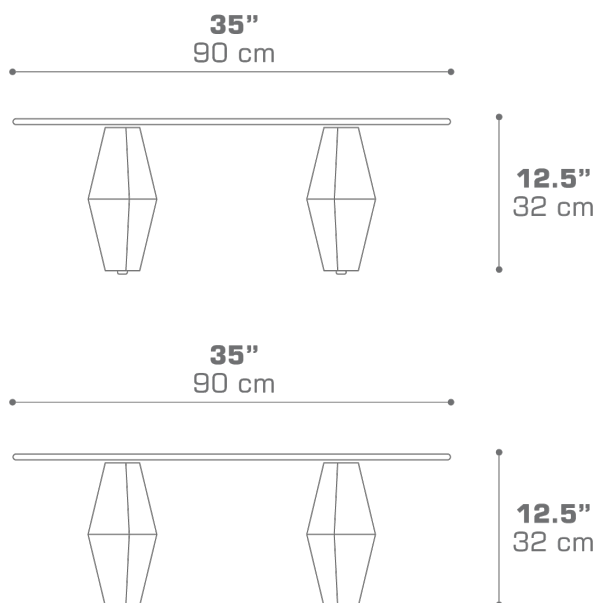

**LORENZO - Prism | Low Table Ø 35" / 90 cm**  
LNZ008ST

Protective cover available

**DIMENSIONS**

**CONFIGURATIONS**

FRAME : PREMIUM TEAK SMOOTH  
: SANDED

TOP : SINTERED STONE

Protective Cover :  
LNZ007PC

**PACKING DETAILS**

VOL : 16 ft<sup>3</sup> | 0.45 m<sup>3</sup>

NW : 81 lb | 37 kg

GW : 124.5 lb | 56.5 kg

PU : 1 Crate + 1 Box

**COLOR OPTIONS | DOWNLOAD**  
[MATERIAL & FINISHES](#)