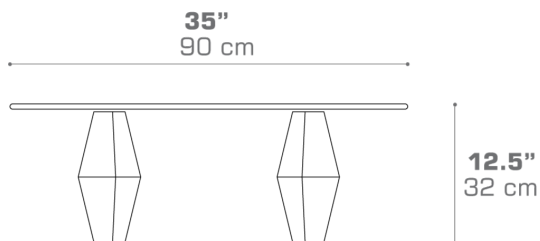

LORENZO - Prism | Low Table Ø 35" / 90 cm
LNZ008ST

Protective cover available

DIMENSIONS**CONFIGURATIONS**

FRAME : PREMIUM TEAK SMOOTH
: SANDED

TOP : SINTERED STONE

Protective Cover :
LNZ007PC

PACKING DETAILS

NW : 79 lb | 36 kg
GW : 122 lb | 55.5 kg
VOL : 16 ft³ | 0.45 m³
PU : 1 Crate + 1 Box

DOWNLOAD MATERIALS

[Teak](#)
[Sintered Stone](#)