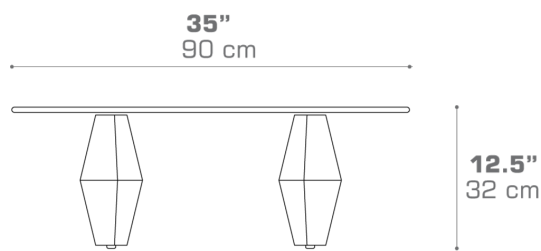

LORENZO - Prism | Low Table Ø 35" / 90 cm
LNZ008ST

Protective cover available

DIMENSIONS**CONFIGURATIONS**

FRAME : PREMIUM TEAK SMOOTH
: SANDED

TOP : SINTERED STONE

Protective Cover :
LNZ007PC

PACKING DETAILS

NW : 79 lb | 36 kg
GW : 122 lb | 55.5 kg
VOL : 16 ft³ | 0.45 m³
PU : 1 Crate + 1 Box

DOWNLOAD MATERIALS

[Teak](#)
[Sintered Stone](#)