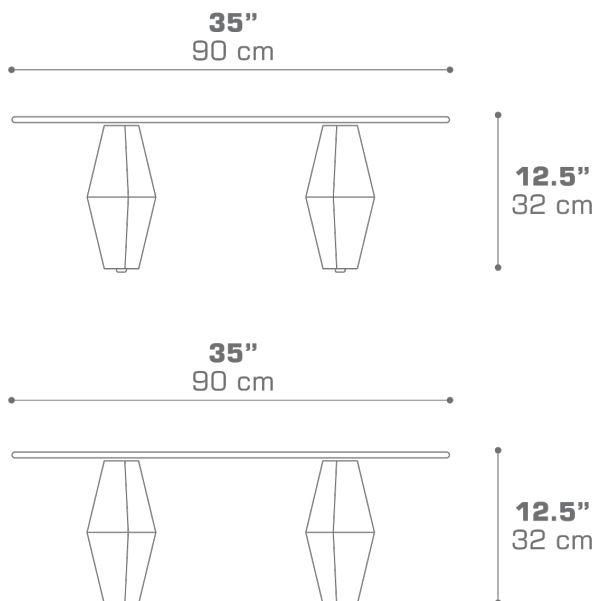

LORENZO - Prism | Low Table Ø 35" / 90 cm
LNZ008ST

Protective cover available

DIMENSIONS**CONFIGURATIONS**

FRAME : PREMIUM TEAK SMOOTH
: SANDED

TOP : SINTERED STONE

Protective Cover :
LNZ007PC

PACKING DETAILS

VOL : 16 ft³ | 0.45 m³

NW : 81 lb | 37 kg

GW : 124.5 lb | 56.5 kg

PU : 1 Crate + 1 Box

DOWNLOAD MATERIALS

[Teak](#)

[Sintered Stone](#)