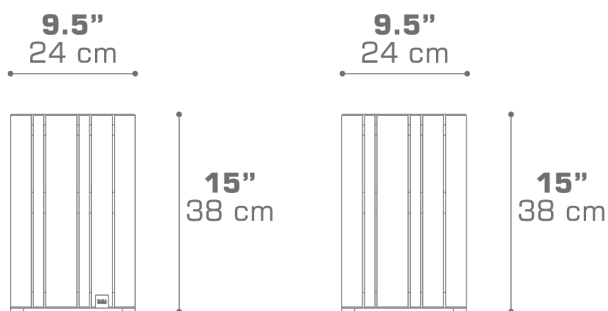

**IMO Alu Planter 9.5" x 9.5" x 15" / 24 x 24 x 38 cm**  
IM103**DIMENSIONS****CONFIGURATIONS**

FRAME : Powder Coating Aluminum

**PACKING DETAILS**

VOL : 1 ft<sup>3</sup> | 0.04 m<sup>3</sup>  
NW : 14.5 lb | 6.5 kg  
GW : 18 lb | 8 kg  
PU : 1 / Box