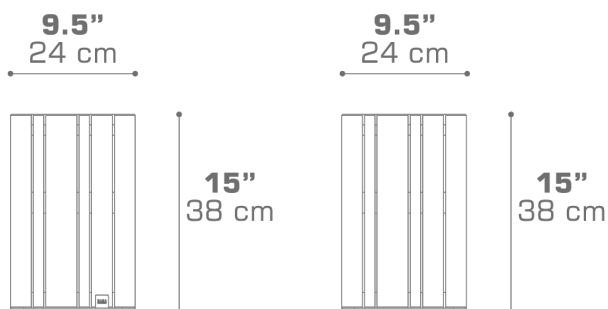

IMO Alu Planter 9.5" x 9.5" x 15" / 24 x 24 x 38 cm
IM103**DIMENSIONS****CONFIGURATIONS**

FRAME : Powder Coating Aluminum

PACKING DETAILS

VOL : 1 ft³ | 0.04 m³
NW : 14.5 lb | 6.5 kg
GW : 18 lb | 8 kg
PU : 1 / Box