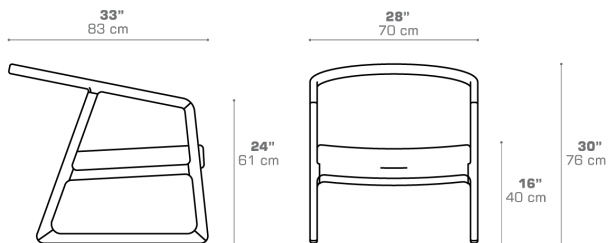

### DIMENSIONS

### PACKING DETAILS

VOL : 19 ft<sup>3</sup> | 0.55 m<sup>3</sup>  
NW : 18 lb | 8 kg  
GW : 34 lb | 15.5 kg  
PU : 1 / Box  
COM : 2.0 Ly