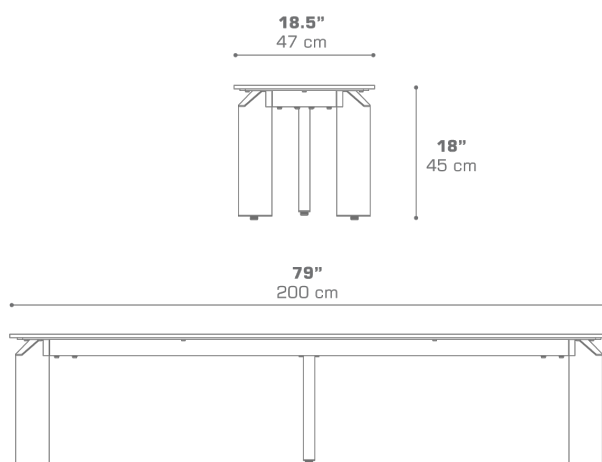

**TITAN Bench 79" / 200 cm (Teak)**  
TIT10TEAK

Protective cover available

**DIMENSIONS****CONFIGURATIONS**

FRAME : Powder Coating Aluminum  
SEATREST : Recycled Teak Brushed

Protective Cover :  
TIT10PC

**PACKING DETAILS**

VOL : 8 ft3 | 0.22 m3  
NW : 120 lb | 54.5 kg  
GW : 139 lb | 63 kg  
PU : 2 Boxes

**DOWNLOAD MATERIALS**

[Powder Coating Colors](#)  
[Teak](#)