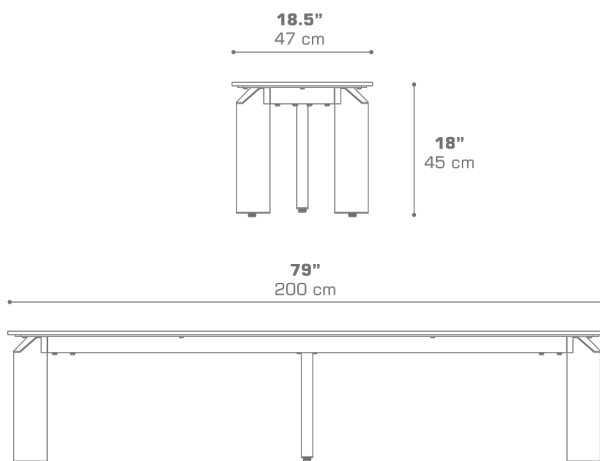

TITAN Bench 79" / 200 cm (Teak)
TIT10TEAK

Protective cover available

DIMENSIONS**CONFIGURATIONS**

FRAME : Powder Coating Aluminum
SEATREST : Recycled Teak Brushed

Protective Cover :
TIT10PC

PACKING DETAILS

VOL : 8 ft³ | 0.22 m³
NW : 120 lb | 54.5 kg
GW : 139 lb | 63 kg
PU : 2 Boxes

DOWNLOAD MATERIALS

[Powder Coating Colors](#)
[Teak](#)